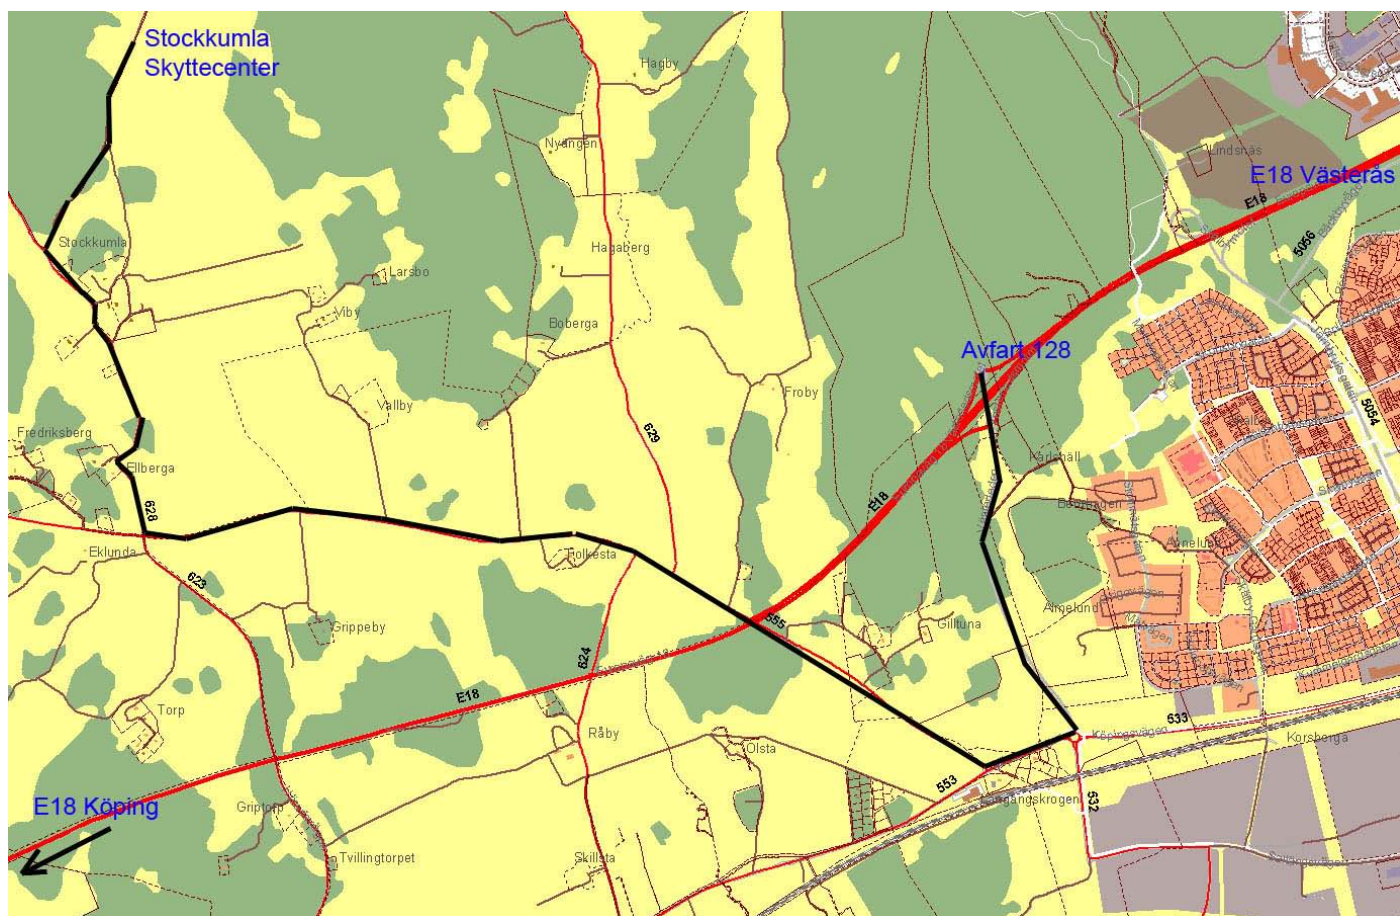

Hitta till Stockkumla Skyttecenter

Stockkumla Skyttecenter koordinater WGS84:
Lat N 59° 37' 4" Lon E 16° 23' 4"

Vägbeskrivning:

- Tag avfart 128 mot Hacksta på E18 väster Västerås, kör 1,4 km
- Tag första avfarten i rondellen mot Dingtuna, kör 0,3 km
- Sväng vänster mot Hallstahammar, kör 3,2 km
- Sväng höger följ skyltar Skjutbana.