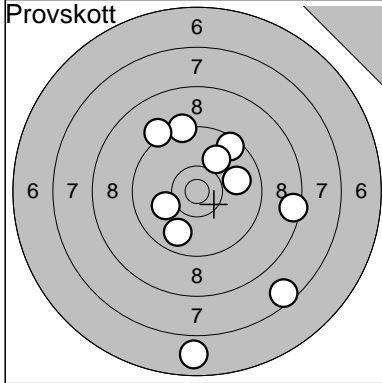

Skott 5

- 1: 9,4 ↓

Serie	9,0
Totalt	275,0

Ramselefors

2010-08-15 Förbundsmästerskap 2010 Final Ramselefors SKF

1:	6,8	↓
2:	9,9	→
3:	9,3	↑
4:	7,6	↓
5:	8,5	→
6:	9,8	↓
7:	9,5	↑
8:	10,1	←
9:	10,0	↑
10:	9,2	↑
Serie		86,0
Totalt		179,0