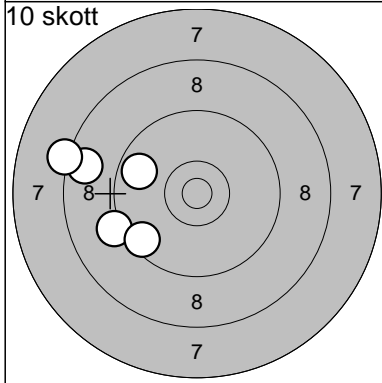

1:	8,7	←
2:	9,2	←
3:	9,7	↑
4:	9,5	←
5:	8,2	↑
Serie		43,0
Totalt		222,0