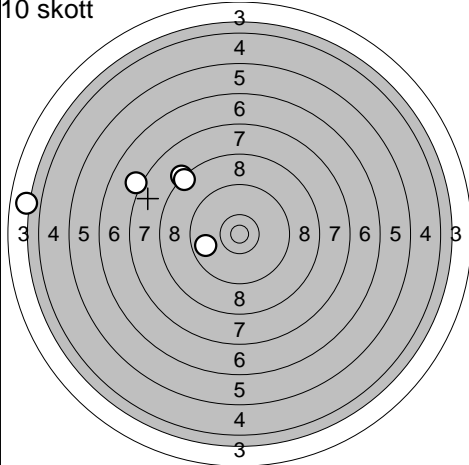

- 1: 10,2 ←
- 2: 9,2 ↗
- 3: 7,5 ↗
- 4: 10,2 ↗
- 5: 7,7 ↗

Serie	43,0
Totalt	207,0

10 skott