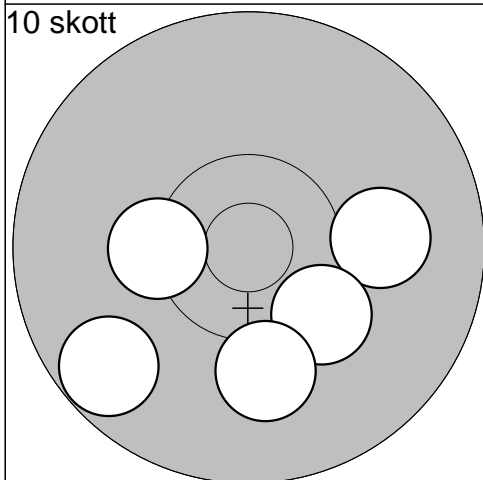

Ramselefors

2010-08-15

Förbundsmästerskap 2010 Final

Ramselefors SKF

Provskott

- 1: 9,1 ←
- 2: 10,4* ↘
- 3: 9,1 ↗
- 4: 9,4 ↗
- 5: 10,2 ↘
- 6: 10,4* →
- 7: 9,1 ↗
- 8: 9,7 →
- 9: 10,7* ↗
- 10: 10,1 →

Serie 95,0
Totalt 189,0

10 skott

- 1: 8,4 →
- 2: 9,9 ↗
- 3: 9,2 ↑
- 4: 8,3 →
- 5: 10,0 ←

Serie 44,0
Totalt 233,0

10 skott

- 6: 10,0 →
- 7: 9,7 ←
- 8: 10,3* ←
- 9: 10,3 ↘
- 10: 10,1 ↘

Serie 49,0
Totalt 282,0

Skott 1

- 1: 9,7 ↑