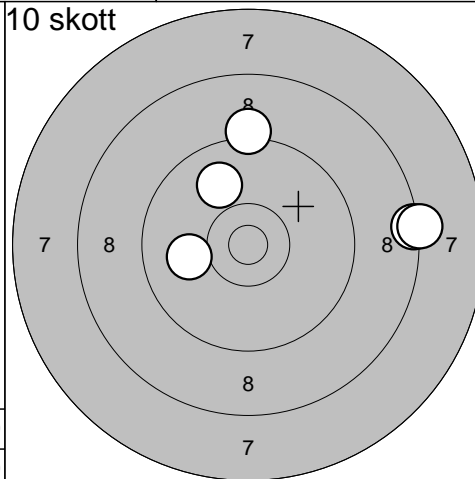

Ramselefors

2010-08-15

Förbundsmästerskap 2010 Final

Ramselefors SKF

Provskott

- 1: 9,1 ←
- 2: 10,4* ↘
- 3: 9,1 ↗
- 4: 9,4 ↗
- 5: 10,2 ↘
- 6: 10,4* →
- 7: 9,1 ↗
- 8: 9,7 →
- 9: 10,7* ↗
- 10: 10,1 →

Serie 95,0
Totalt 189,0

10 skott

- 1: 8,4 →
- 2: 9,9 ↗
- 3: 9,2 ↑
- 4: 8,3 →
- 5: 10,0 ←

Serie 44,0
Totalt 233,0

10 skott

- 6: 10,0 →
- 7: 9,7 ←
- 8: 10,3* ←
- 9: 10,3 ↘
- 10: 10,1 ↘

Serie 49,0
Totalt 282,0

Skott 1

- 1: 9,7 ↑