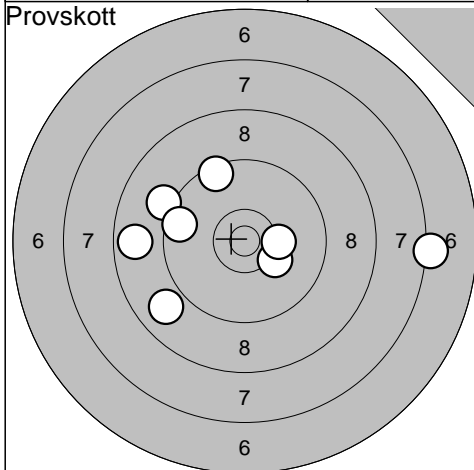

Skjutlag

2

Tavla

2

Stefan Thorin

Umeå

2010-08-15

Förbundsmästerskap 2010 Final

Ramselefors SKF

Provskott