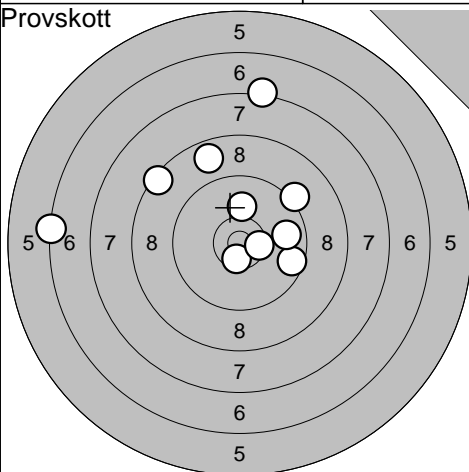

<p>Skott 5</p>	<p>1: 10,0 →</p> <p>Serie 10,0 Totalt 319,0</p>		
----------------	---	--	--

Umeå

2010-08-15

Förbundsmästerskap 2010 Final

Ramselefors SKF

Provskott

- 1: 7,3 ↑
- 2: 6,4 ←
- 3: 9,6 →
- 4: 10,6* ↓
- 5: 8,5 ↗
- 6: 9,8 →
- 7: 8,8 ↑
- 8: 10,5* →
- 9: 9,2 ↗
- 10: 10,1 ↑

Serie 86,0
Totalt 170,0

10 skott

- 1: 7,6 ↑
- 2: 8,8 ↓
- 3: 7,6 →
- 4: 8,9 ↗
- 5: 9,1 →

Serie 39,0
Totalt 209,0

10 skott

- 6: 9,5 →
- 7: 9,7 ↓
- 8: 9,4 ←
- 9: 9,6 ↑
- 10: 8,5 ↑

Serie 44,0
Totalt 253,0

Skott 1