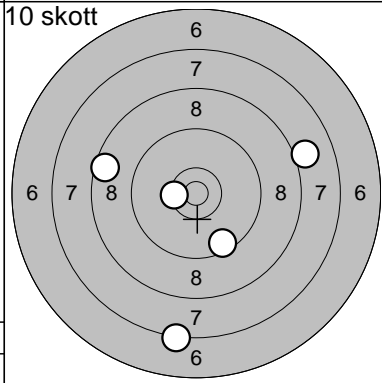

6:	8,6	←
7:	9,5	↓
8:	8,0	→
9:	7,3	↓
10:	10,4*	←
Serie		42,0
Totalt		264,0