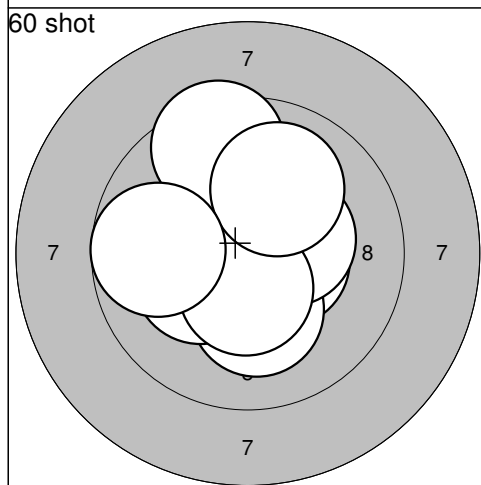

1: 10,2*	←
2: 10,5*	→
3: 10,2*	↓
4: 10,2*	←
5: 10,3*	↗
6: 10,4*	→
7: 10,5*	↓
8: 9,5	↑
9: 10,0	↑
10: 9,8	←
Serie 98,0	
Totalt 98,0