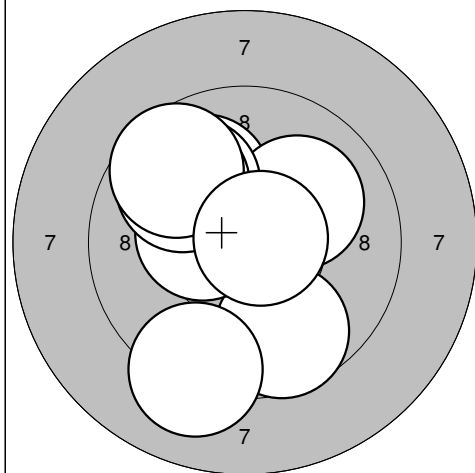

- 11: 10,4* ↖
- 12: 10,0 ↗
- 13: 9,7 ↓
- 14: 9,1 ↓
- 15: 10,1 ↗
- 16: 9,9 ↗
- 17: 10,4* ←
- 18: 9,8 ↗
- 19: 9,6 ↗
- 20: 10,7* →

Serie 95,0

Totalt 194,0

60 shot