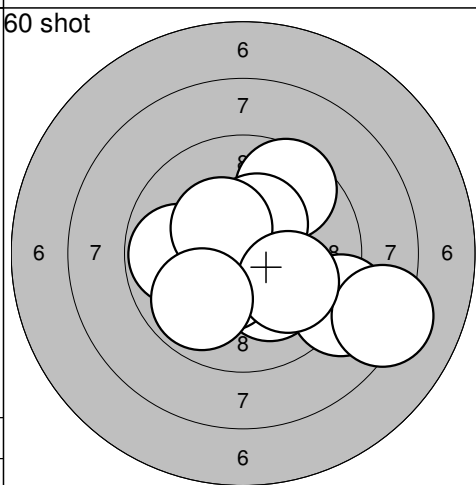

11: 9,6	↗
12: 10,1	↓
13: 9,0	→
14: 10,4*	↑
15: 10,4*	↓
16: 9,8	←
17: 10,4*	↗
18: 8,2	→
19: 10,0	↓
20: 9,9	↙
Serie 94,0	
Totalt 192,0