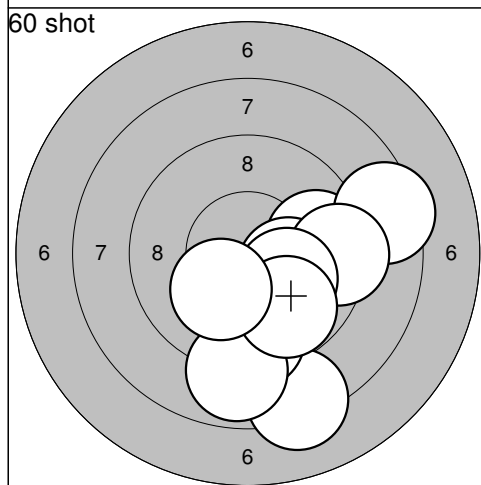

1: 9,7	→
2: 8,4	→
3: 10,2*	→
4: 9,4	→
5: 8,2	↓
6: 9,4	↓
7: 8,9	↓
8: 10,1	↘
9: 9,8	↓
10: 10,2*	↘
Serie	90,0
Totalt	90,0