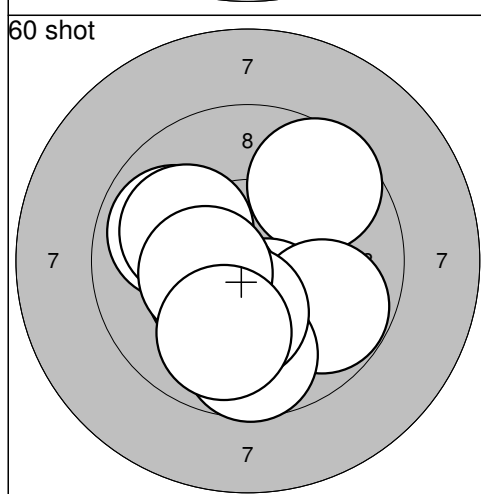

21: 9,6	↗
22: 10,3*	↓
23: 9,9	←
24: 10,4*	←
25: 10,1	↗
26: 9,8	→
27: 9,7	↓
28: 10,2*	↓
29: 10,4*	←
30: 9,9	↓
Serie 95,0	
Totalt 287,0