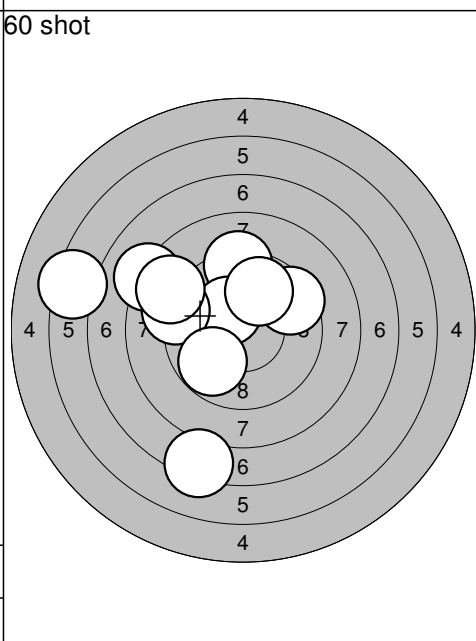

31: 9,3	↗
32: 10,3*	↖
33: 9,5	↗
34: 8,1	↖
35: 9,1	←
36: 9,8	↘
37: 8,8	↖
38: 7,3	↘
39: 9,9	↗
40: 6,3	←
Serie	84,0
Totalt	343,0