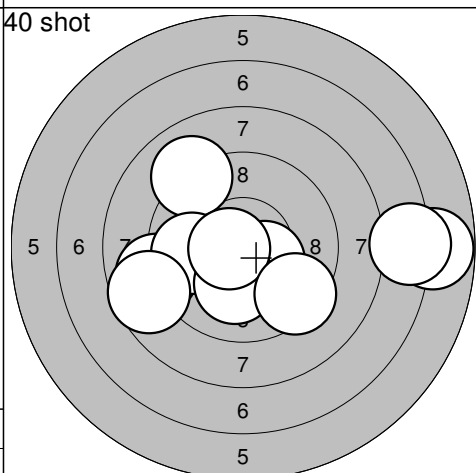

1: 6,8	→
2: 7,3	→
3: 9,0	←
4: 9,1	↗
5: 9,8	←
6: 10,4*	↘
7: 10,1	↓
8: 10,6*	←
9: 9,4	↘
10: 8,7	↖
Serie 87,0	
Totalt 87,0