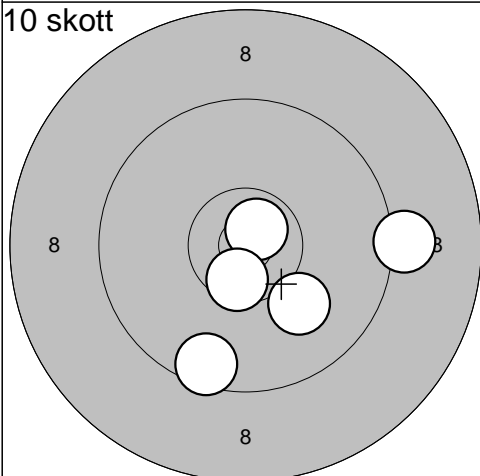

Umeå

2011-08-14

Förbundsmästerskap 2011 Final

Ramselefors SKF

Provskott

- 1: 9,5 ↖
- 2: 10,3\* ←
- 3: 9,3 ←
- 4: 10,5\* ↑
- 5: 10,0 →
- 6: 9,4 ↘
- 7: 9,7 →
- 8: 9,8 ↗

Serie 75,0  
Totalt 197,0

- 1: 10,4\* →
- 2: 10,3\* ↗
- 3: 10,5\* ←
- 4: 10,7\* ↓
- 5: 10,1 ↓

Serie 50,0  
Totalt 247,0

10 skott

- 6: 9,5 ↓
- 7: 10,7\* ↗
- 8: 10,5\* ↓
- 9: 10,1 ↓
- 10: 9,2 →

Serie 48,0  
Totalt 295,0

Skott 1

- 1: 9,7 ↗

Serie 9,0  
Totalt 304,0

Skott 2