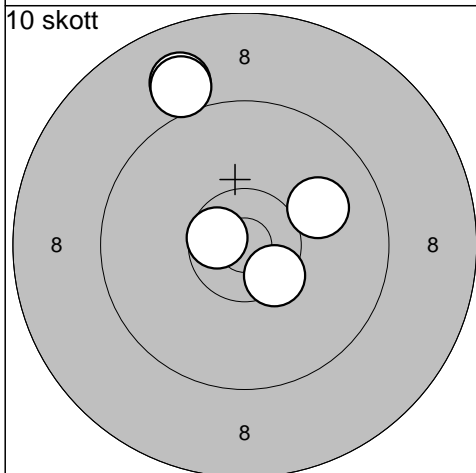

2011-08-14

Förbundsmästerskap 2011 Final

Ramselefors SKF

Provskott

1: 9,8 ↓  
 2: 9,2 ↗  
 3: 8,9 ↗  
 4: 9,7 ↖  
 5: 10,2 →  
 6: 8,9 →  
 7: 10,1 →  
 8: 9,8 →  
 9: 9,9 ↘

Serie 81,0

Totalt 180,0

10 skott

1: 9,4 ↙  
 2: 10,0 ↖  
 3: 10,4\* ↗  
 4: 10,5\* ↗  
 5: 10,2 →

Serie 49,0

Totalt 229,0

10 skott

6: 10,0 →  
 7: 10,5\* ↘  
 8: 10,6\* ←  
 9: 9,0 ↗  
 10: 9,0 ↗

Serie 48,0

Totalt 277,0

Skott 1