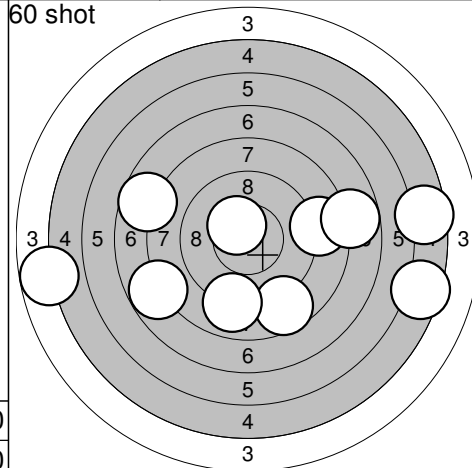

Umeå

2012-04-21

UME-Kulan

Umeå skytteallians

Sight

1: 10,0 ←
 2: 8,6 ↓
 3: 7,3 ←
 4: 8,9 ↗
 5: 8,8 →

Serie 41,0
 Totalt 0,0

60 shot