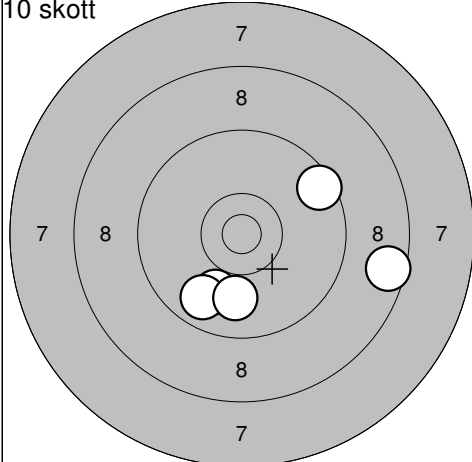

Umeå

2012-09-01	Höstträffen 2012 Final	Ramselefors SKF
------------	------------------------	-----------------

<p>Provskott</p> 	<p>1: 10,3* → 2: 10,6* ← 3: 10,4* ↓ 4: 10,8* ↓</p>	<p>10 skott</p> 	<p>1: 10,1 ← 2: 9,8 ↓ 3: 9,6 ↙ 4: 9,8 ↙ 5: 10,1 ↖</p>
<p>Serie 40,0</p>		<p>Serie 47,0</p>	
<p>Totalt 194,0</p>		<p>Totalt 241,0</p>	

<p>10 skott</p> 	<p>6: 10,4* ↘ 7: 10,8* ← 8: 10,6* → 9: 10,5* ← 10: 10,1 ↓</p>	<p>Skott 1</p> 	<p>1: 8,8 ↖</p>
<p>Serie 50,0</p>		<p>Serie 8,0</p>	
<p>Totalt 291,0</p>		<p>Totalt 299,0</p>	

<p>Skott 2</p> 	<p>1: 9,7 ↑</p>	<p>Skott 3</p> 	<p>1: 9,3 ←</p>
<p>Serie 9,0</p>		<p>Serie 9,0</p>	
<p>Totalt 308,0</p>		<p>Totalt 317,0</p>	

<p>Skott 4</p> 	<p>1: 10,6* ↘</p>	<p>Skott 5</p> 	<p>1: 10,8* ↖</p>
<p>Serie 10,0</p>		<p>Serie 10,0</p>	
<p>Totalt 327,0</p>		<p>Totalt 337,0</p>	

<p>Extra 1</p> 	<p>1: 10,2 ↑</p>		
<p>Serie 10,0</p>			
<p>Totalt 337,0</p>			

Serie 45,0
 Totalt 178,0

10 skott

1: 10,2 ↖
 2: 9,4 ←
 3: 9,9 ↗
 4: 10,6* ↘
 5: 9,2 →

Serie 47,0
 Totalt 225,0

10 skott

6: 9,9 ↘
 7: 9,8 ↘
 8: 9,5 ↗
 9: 9,9 ↘
 10: 8,6 →

Serie 44,0
 Totalt 269,0

Skott 1