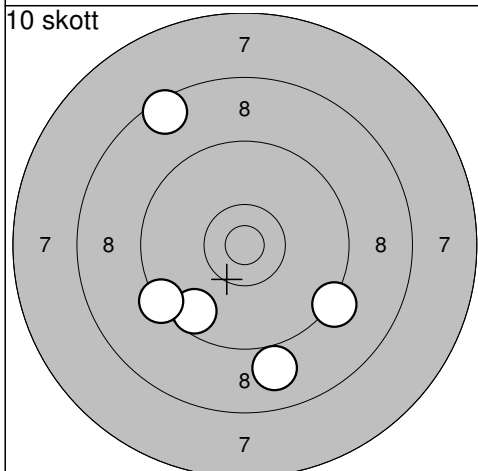

1: 10,3 ↗
2: 10,3 ↗
3: 9,4 ↗
4: 9,8 ↙
5: 10,7* ↘

Serie 50,0

Totalt 176,0

Serie 48,0

Totalt 224,0

10 skott