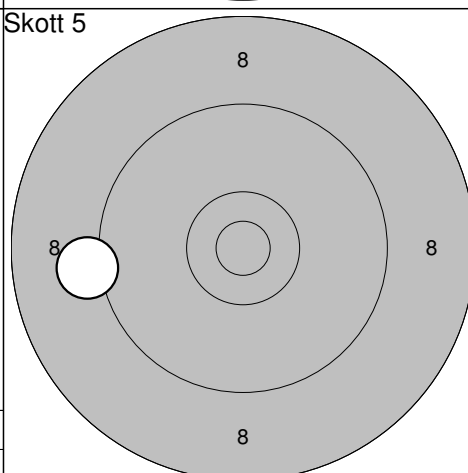

1: 8,9 ←

Serie 8,0
Totalt 325,0

Skott 5