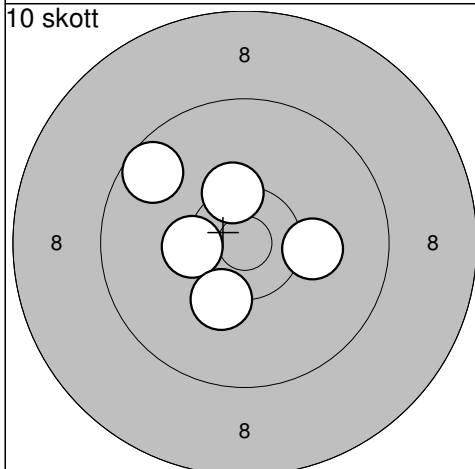

Umeå

2012-09-01	Höstträffen 2012 Final	Ramselefors SKF
------------	------------------------	-----------------

<p>Provskott</p> 	<p>1: 10,3* → 2: 10,6* ← 3: 10,4* ↓ 4: 10,8* ↓</p>	<p>10 skott</p> 	<p>1: 10,1 ← 2: 9,8 ↓ 3: 9,6 ↙ 4: 9,8 ↙ 5: 10,1 ↖</p>
<p>Serie 40,0</p>		<p>Serie 47,0</p>	
<p>Totalt 194,0</p>		<p>Totalt 241,0</p>	

<p>10 skott</p> 	<p>6: 10,4* ↘ 7: 10,8* ← 8: 10,6* → 9: 10,5* ← 10: 10,1 ↓</p>	<p>Skott 1</p> 	<p>1: 8,8 ↖</p>
<p>Serie 50,0</p>		<p>Serie 8,0</p>	
<p>Totalt 291,0</p>		<p>Totalt 299,0</p>	

<p>Skott 2</p> 	<p>1: 9,7 ↑</p>	<p>Skott 3</p> 	<p>1: 9,3 ←</p>
<p>Serie 9,0</p>		<p>Serie 9,0</p>	
<p>Totalt 308,0</p>		<p>Totalt 317,0</p>	

1: 10,2 ↘
 2: 9,9 ↖
 3: 9,3 ↘
 4: 9,5 ↘
 5: 10,2 ←
 6: 10,4* ↓
 7: 9,4 ←
 8: 9,7 ←
 9: 9,4 ↗
 10: 9,7 ←

Serie 93,0
 Totalt 191,0

10 skott

1: 10,2 ↗
 2: 9,7 ↓
 3: 10,5* →
 4: 10,5* ↑
 5: 9,4 ↗

Serie 48,0
 Totalt 239,0

10 skott

6: 10,4* ←
 7: 9,6 ↗
 8: 10,3 ↓
 9: 10,2 →
 10: 10,4* ↑

Serie 49,0
 Totalt 288,0

Skott 1

1: 10,5* ↖

Serie 10,0
 Totalt 298,0

Skott 2

1: 9,4 ↖