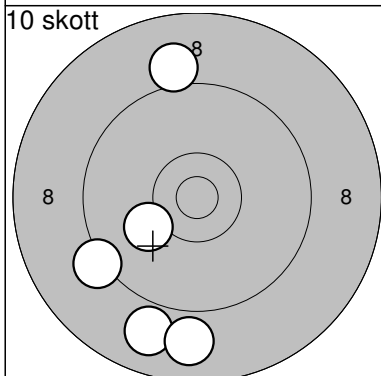

11: 7,7 ←
12: 9,6 ↓
13: 8,3 ↓
14: 8,8 ↓

Serie 32,0
Totalt 181,0

10 skott