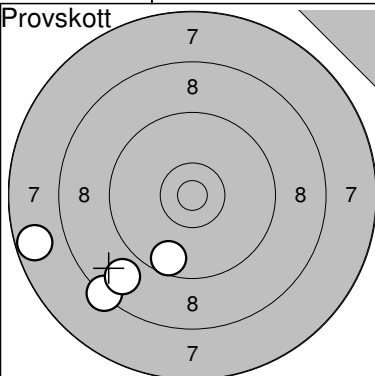

Höstträffen 2012 Final

Ramselefors SKF

Provskott

1: 8,6 →
 2: 9,7 ↗
 3: 8,4 ↗
 4: 9,8 ↗
 5: 9,3 ↘
 6: 9,3 ↘
 7: 10,3* ↗
 8: 10,0 ↘
 9: 8,4 ↘
 10: 9,5 ←

Serie 89,0
 Totalt 181,0

Provskott

11: 7,7 ←
 12: 9,6 ↓
 13: 8,3 ↓
 14: 8,8 ↓