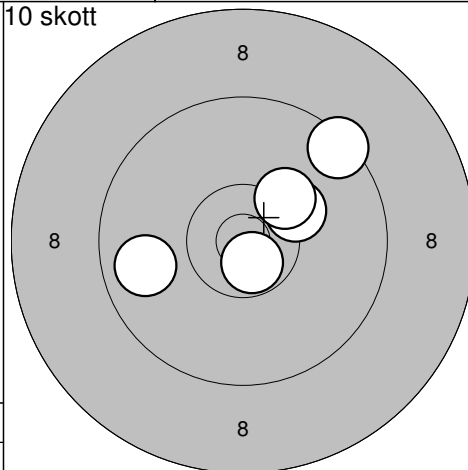

1: 10,5* ↙
2: 10,2 ↙
3: 10,6* ↘
4: 10,3 ↗
5: 10,1 ↙

10 skott