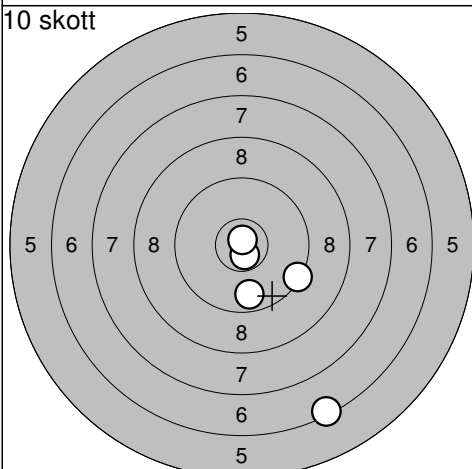

<p>10 skott</p> 	<p>6: 10,4* ↘ 7: 10,8* ← 8: 10,6* → 9: 10,5* ← 10: 10,1 ↓</p>	<p>Skott 1</p> 	<p>1: 8,8 ↖</p>
<p>Serie 50,0</p>		<p>Serie 8,0</p>	
<p>Totalt 291,0</p>		<p>Totalt 299,0</p>	

<p>Skott 2</p> 	<p>1: 9,7 ↑</p>	<p>Skott 3</p> 	<p>1: 9,3 ←</p>
<p>Serie 9,0</p>		<p>Serie 9,0</p>	
<p>Totalt 308,0</p>		<p>Totalt 317,0</p>	

<p>Skott 4</p> 	<p>1: 10,6* ↘</p>	<p>Skott 5</p> 	<p>1: 10,8* ↖</p>
<p>Serie 10,0</p>		<p>Serie 10,0</p>	
<p>Totalt 327,0</p>		<p>Totalt 337,0</p>	

<p>Extra 1</p> 	<p>1: 10,2 ↑</p>		
<p>Serie 10,0</p>			
<p>Totalt 337,0</p>			

Höstträffen 2012 Final

Ramselefors SKF

Provskott

1: 9,6 ↗
 2: 10,1 ↑
 3: 8,4 →
 4: 10,2 ↘
 5: 9,0 ↓

Serie 46,0
 Totalt 171,0

10 skott

1: 10,8* ↙
 2: 9,0 →
 3: 8,6 →
 4: 10,2 ↙
 5: 9,0 ↓

Serie 46,0
 Totalt 217,0

10 skott

6: 10,7* ↓
 7: 6,4 ↓
 8: 9,4 ↓
 9: 10,8* ↑
 10: 9,7 ↓

Serie 44,0
 Totalt 261,0

Skott 1

1: 8,1 ↗

Serie 8,0
 Totalt 269,0

Skott 2

1: 9,3 →