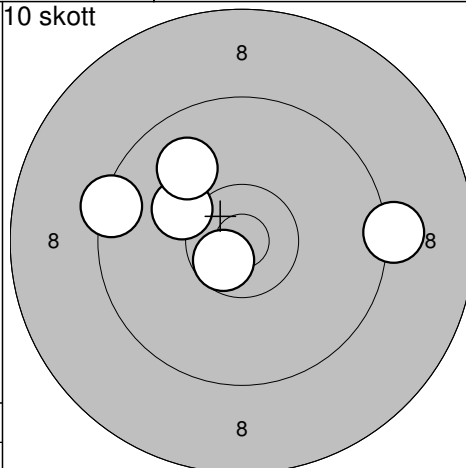

1: 9,7 ↘
2: 9,1 ↘
3: 9,6 ↘
4: 9,4 ←
5: 9,8 →

Serie 45,0
Totalt 178,0

10 skott