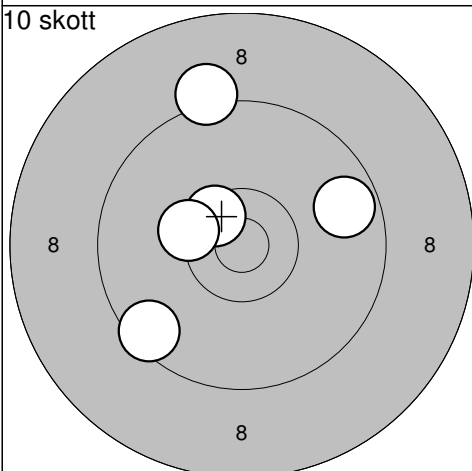

Umeå

2012-09-01	Höstträffen 2012 Final	Ramselefors SKF
------------	------------------------	-----------------

<p>Provskott</p> 	<p>1: 10,3* → 2: 10,6* ← 3: 10,4* ↓ 4: 10,8* ↓</p>	<p>10 skott</p> 	<p>1: 10,1 ← 2: 9,8 ↓ 3: 9,6 ↙ 4: 9,8 ↙ 5: 10,1 ↖</p>
<p>Serie 40,0</p>		<p>Serie 47,0</p>	
<p>Totalt 194,0</p>		<p>Totalt 241,0</p>	

<p>10 skott</p> 	<p>6: 10,4* ↘ 7: 10,8* ← 8: 10,6* → 9: 10,5* ← 10: 10,1 ↓</p>	<p>Skott 1</p> 	<p>1: 8,8 ↖</p>
<p>Serie 50,0</p>		<p>Serie 8,0</p>	
<p>Totalt 291,0</p>		<p>Totalt 299,0</p>	

<p>Skott 2</p> 	<p>1: 9,7 ↑</p>	<p>Skott 3</p> 	<p>1: 9,3 ←</p>
<p>Serie 9,0</p>		<p>Serie 9,0</p>	
<p>Totalt 308,0</p>		<p>Totalt 317,0</p>	

Provskott

- 1: 9,5 ↗
- 2: 10,7* →
- 3: 10,0 ↗
- 4: 9,7 ↗
- 5: 9,8 ↓
- 6: 10,4* ↗
- 7: 10,2 ←
- 8: 9,9 ↑
- 9: 10,4* ↓
- 10: 10,6* ↑

Serie	96,0
Totalt	192,0

10 skott

- 1: 10,1 ↓
- 2: 10,7* ↓
- 3: 10,3 ↗
- 4: 10,5* ↓
- 5: 9,8 ↓

Serie	49,0
Totalt	241,0

10 skott

- 6: 10,5* ↗
- 7: 10,3* ←
- 8: 9,2 ↑
- 9: 9,7 →
- 10: 9,5 ↙

Serie	47,0
Totalt	288,0

Skott 1

- 1: 10,4* ↗

Serie	10,0
Totalt	298,0

Skott 2