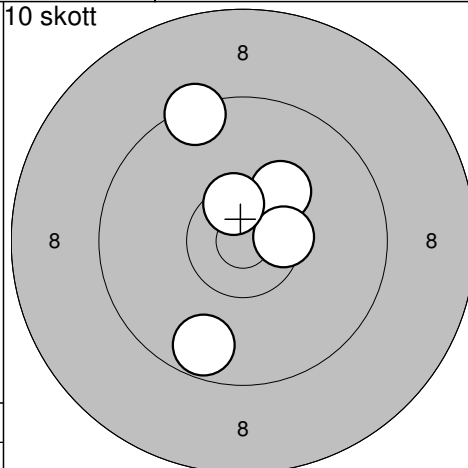

Umeå

2012-09-01	Höstträffen 2012 Final	Ramselefors SKF
------------	------------------------	-----------------

<p>Provskott</p> 	<p>1: 10,3* → 2: 10,6* ← 3: 10,4* ↓ 4: 10,8* ↓</p>	<p>10 skott</p> 	<p>1: 10,1 ← 2: 9,8 ↓ 3: 9,6 ↙ 4: 9,8 ↙ 5: 10,1 ↖</p>
<p>Serie 40,0</p>		<p>Serie 47,0</p>	
<p>Totalt 194,0</p>		<p>Totalt 241,0</p>	

<p>10 skott</p> 	<p>6: 10,4* ↘ 7: 10,8* ← 8: 10,6* → 9: 10,5* ← 10: 10,1 ↓</p>	<p>Skott 1</p> 	<p>1: 8,8 ↖</p>
<p>Serie 50,0</p>		<p>Serie 8,0</p>	
<p>Totalt 291,0</p>		<p>Totalt 299,0</p>	

<p>Skott 2</p> 	<p>1: 9,7 ↑</p>	<p>Skott 3</p> 	<p>1: 9,3 ←</p>
<p>Serie 9,0</p>		<p>Serie 9,0</p>	
<p>Totalt 308,0</p>		<p>Totalt 317,0</p>	

<p>Skott 4</p> 	<p>1: 10,6* ↘</p>	<p>Skott 5</p> 	<p>1: 10,8* ↖</p>
<p>Serie 10,0</p>		<p>Serie 10,0</p>	
<p>Totalt 327,0</p>		<p>Totalt 337,0</p>	

<p>Extra 1</p> 	<p>1: 10,2 ↑</p>		
<p>Serie 10,0</p>			
<p>Totalt 337,0</p>			

1: 10,2 ↘
 2: 9,9 ↖
 3: 9,3 ↘
 4: 9,5 ↘
 5: 10,2 ←
 6: 10,4* ↓
 7: 9,4 ←
 8: 9,7 ←
 9: 9,4 ↗
 10: 9,7 ←

Serie 93,0
 Totalt 191,0

10 skott

1: 10,2 ↗
 2: 9,7 ↓
 3: 10,5* →
 4: 10,5* ↑
 5: 9,4 ↗

Serie 48,0
 Totalt 239,0