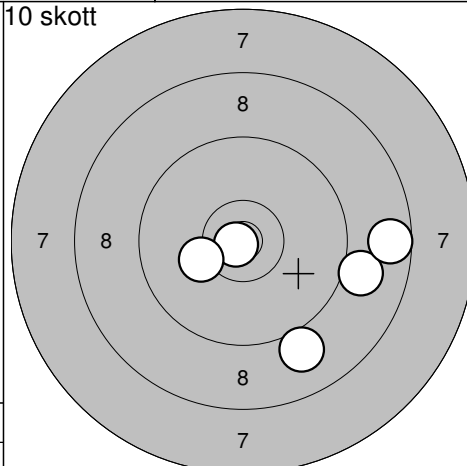

<p>10 skott</p> 	<p>6: 10,4* ↘ 7: 10,8* ← 8: 10,6* → 9: 10,5* ← 10: 10,1 ↓</p>	<p>Skott 1</p> 	<p>1: 8,8 ↖</p>
<p>Serie 50,0</p>		<p>Serie 8,0</p>	
<p>Totalt 291,0</p>		<p>Totalt 299,0</p>	

<p>Skott 2</p> 	<p>1: 9,7 ↑</p>	<p>Skott 3</p> 	<p>1: 9,3 ←</p>
<p>Serie 9,0</p>		<p>Serie 9,0</p>	
<p>Totalt 308,0</p>		<p>Totalt 317,0</p>	

<p>Skott 4</p> 	<p>1: 10,6* ↘</p>	<p>Skott 5</p> 	<p>1: 10,8* ↖</p>
<p>Serie 10,0</p>		<p>Serie 10,0</p>	
<p>Totalt 327,0</p>		<p>Totalt 337,0</p>	

<p>Extra 1</p> 	<p>1: 10,2 ↑</p>		
<p>Serie 10,0</p>			
<p>Totalt 337,0</p>			

Höstträffen 2012 Final

Ramselefors SKF

Provskott

1: 9,6 ↗
 2: 10,1 ↑
 3: 8,4 →
 4: 10,2 ↘
 5: 9,0 ↓

Serie 46,0
 Totalt 171,0

10 skott

1: 10,8* ↙
 2: 9,0 →
 3: 8,6 →
 4: 10,2 ↙
 5: 9,0 ↓

Serie 46,0
 Totalt 217,0

10 skott

6: 10,7* ↓
 7: 6,4 ↓
 8: 9,4 ↓
 9: 10,8* ↑
 10: 9,7 ↓

Serie 44,0
 Totalt 261,0

Skott 1

1: 8,1 ↗

Serie 8,0
 Totalt 269,0

Skott 2

1: 9,3 →