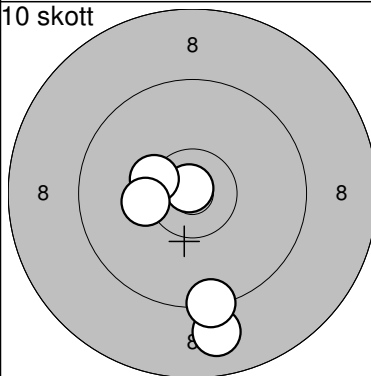

1: 9,9
2: 10,6*
3: 9,8
4: 9,7
5: 9,9

Serie 46,0
Totalt 241,0

10 skott