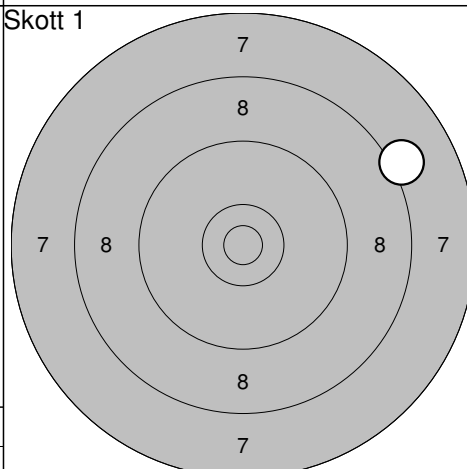

<p>10 skott</p> 	<p>6: 10,4* ↘ 7: 10,8* ← 8: 10,6* → 9: 10,5* ← 10: 10,1 ↓</p>	<p>Skott 1</p> 	<p>1: 8,8 ↖</p>
<p>Serie 50,0</p>		<p>Serie 8,0</p>	
<p>Totalt 291,0</p>		<p>Totalt 299,0</p>	

<p>Skott 2</p> 	<p>1: 9,7 ↑</p>	<p>Skott 3</p> 	<p>1: 9,3 ←</p>
<p>Serie 9,0</p>		<p>Serie 9,0</p>	
<p>Totalt 308,0</p>		<p>Totalt 317,0</p>	

<p>Skott 4</p> 	<p>1: 10,6* ↘</p>	<p>Skott 5</p> 	<p>1: 10,8* ↖</p>
<p>Serie 10,0</p>		<p>Serie 10,0</p>	
<p>Totalt 327,0</p>		<p>Totalt 337,0</p>	

<p>Extra 1</p> 	<p>1: 10,2 ↑</p>		
<p>Serie 10,0</p>			
<p>Totalt 337,0</p>			

Höstträffen 2012 Final

Ramselefors SKF

Provskott

1: 9,6 ↗
 2: 10,1 ↑
 3: 8,4 →
 4: 10,2 ↘
 5: 9,0 ↓

Serie 46,0
 Totalt 171,0

10 skott

1: 10,8* ↙
 2: 9,0 →
 3: 8,6 →
 4: 10,2 ↙
 5: 9,0 ↓

Serie 46,0
 Totalt 217,0

10 skott

6: 10,7* ↓
 7: 6,4 ↓
 8: 9,4 ↓
 9: 10,8* ↑
 10: 9,7 ↓

Serie 44,0
 Totalt 261,0

Skott 1

1: 8,1 ↗

Serie 8,0
 Totalt 269,0

Skott 2

1: 9,3 →