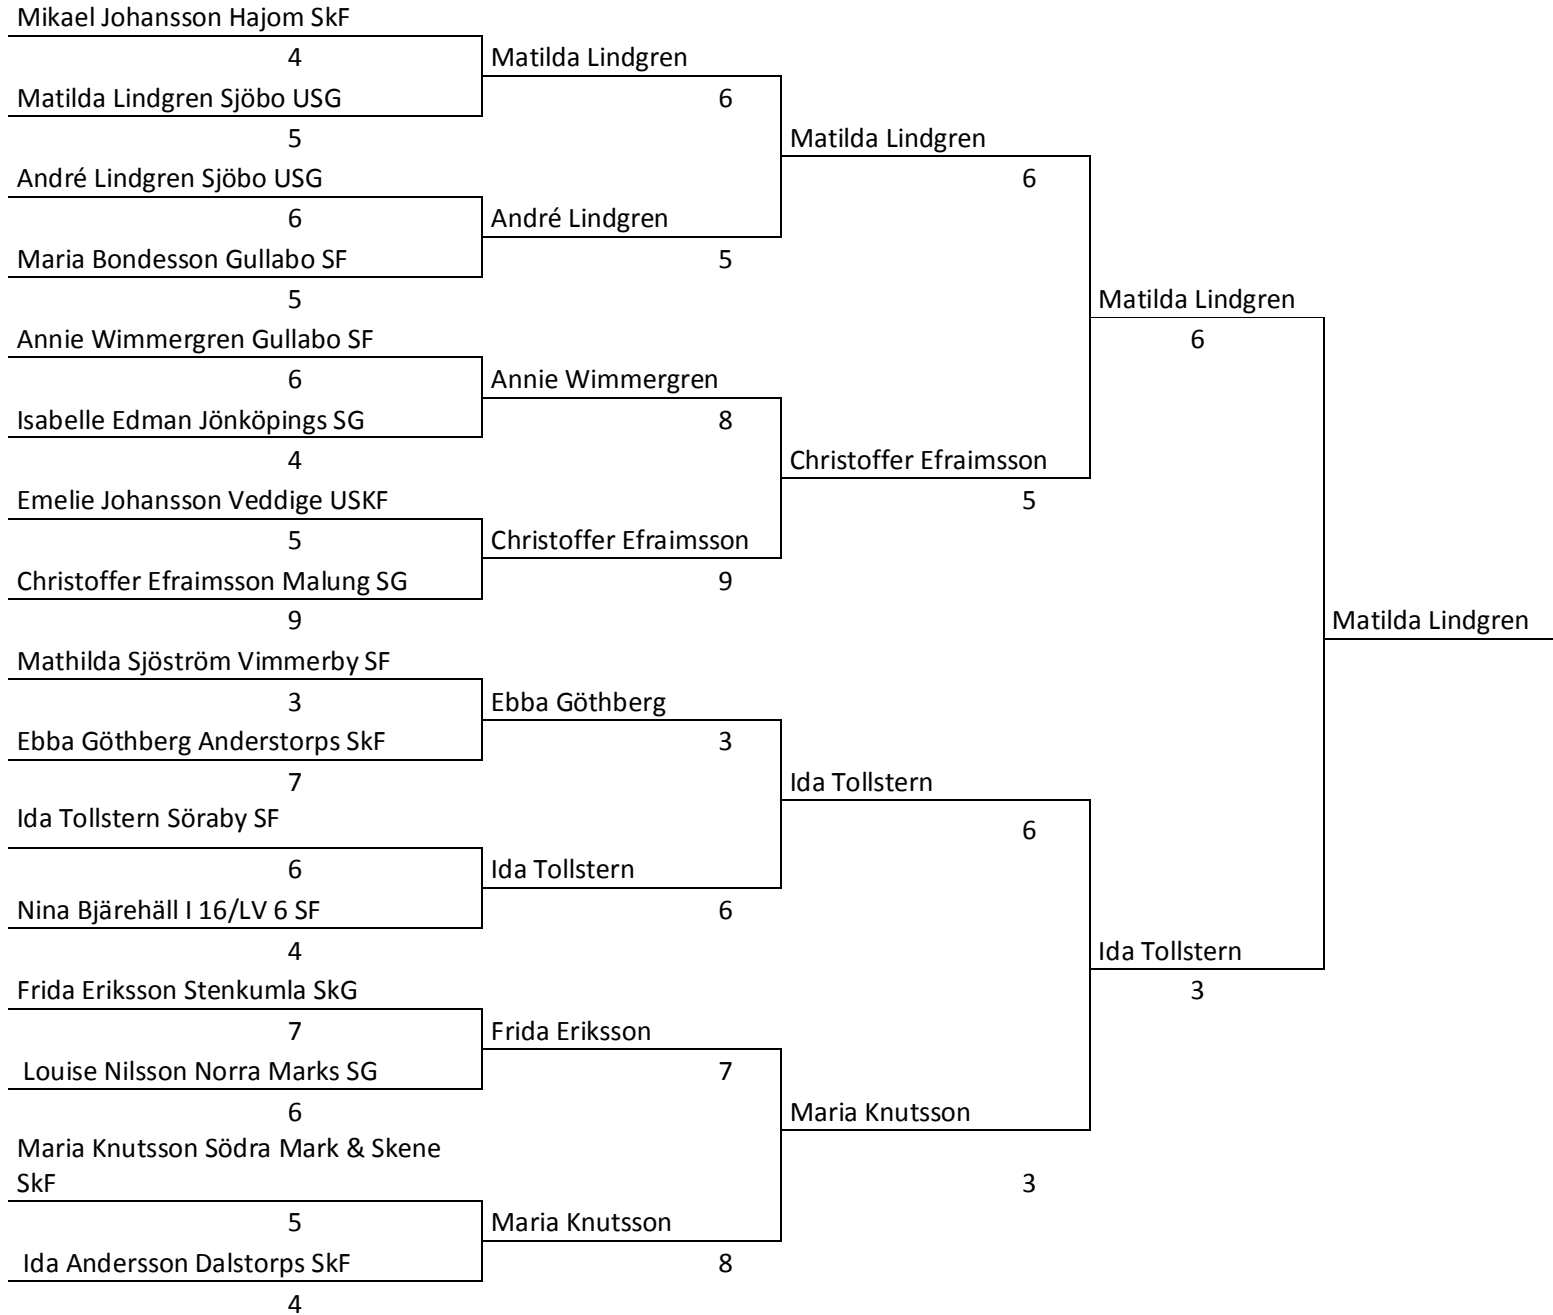

Välkommen till oss i Mark

Bästa hälsningar
Haleh Lindqvist
Kommunchef

PS Mer om Mark finns att läsa på: www.mark.se

RM Öppen

JSM

SM

Klass L 11 sim

1	Oliwia Arvidsson	Skillingaryds USKF	5	5	5	5	5	5	5	5	5	5	40
2	Frida Börjesson	Ålems SF	5	5	5	5	5	4	5	5			39
3	Johannes Johansson	Borås Luftgevärsklubb	5	5	5	5	3	5	4	5			37
4	Andrea Jirle	Gullabo SF	5	5	4	5	5	4	4	5			37
5	David Gustafsson	Ludvika SkF	5	5	4	5	4	5	5	4			37
6	Jonas Pettersson	Roasjö SKF	5	5	5	5	5	4	4	4			37
7	Ludvig Lassesson	Sjöbo USG	4	4	3	5	5	4	4	5			34
8	Viktor Johansson	Hajom SkF	4	5	4	4	5	3	4	5			34
9	Leo Tingström	Dalstorps SkF	5	3	5	4	4	4	4	4			33
10	Johanna Andersson	Söraby SF	5	5	4	4	5	3	4	3			33
11	Viktor Lindgren	Sjöbo USG	5	3	3	4	3	5	5	2			30
12	Philip Hagström	Djurö SSF	2	5	4	3	3	5	4	3			29
13	Elin Andersson	Gullabo SF	3	4	4	4	2	3	3	4			27
14	Filip Gustafsson	Ludvika SkF	4	4	2	5	4	3	3	2			27
15	Annie Andersson	Harestads SkG	3	4	2	2	4	3	4	4			26
16	Isak Andersson	Torestorps SF	4	3	3	3	3	4	3	3			26
17	Adrian Widing	Axvalls SKF	4	5	2	4	4	2	2	3			26
18	Gustav Carlsson	Borås Luftgevärsklubb	3	4	4	2	3	2	3	3			24
19	Aleksandar Milic	Djurö SSF	3	2	2	3	3	1	4	3			21
20	Alfred Elg	Skillingaryds USKF	2	3	3	0	3	2	4	3			20
21	Edvin Johannesson	Borås Luftgevärsklubb	3	1	2	0	1	3	0	2			12
22	Jesper Jansson	Lerum USKF	3	1	1	2	1	0	1	2			11