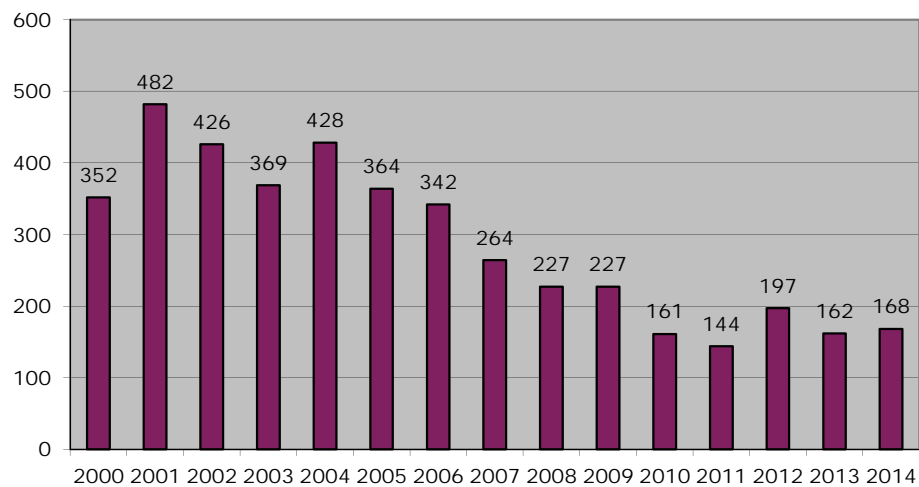

Sammanställning av antalet deltagare i korthåll 2000 - 2014

År	Bastuträsk	Bjurholm-Bal	Björkfors	Bureå	Burträsk	Drängsmark	Flarken	I 20	Karlsbäck	Marsfjäll	Ramselefors	Robertsfors	Skellefteå	Stensele	Umeå	Vännäs	Ånäset	Starter	Föreningar
2000		15	4		4		8			24	35			7	28	16	1	352	10
2001	16		4	11	8	8	8	3		23	35			10	32	10		482	12
2002	8		4	7	8	9	10			18	29	16			30	13		426	11
2003	6		4	5	6	4	8			20	24			8	36	17		369	11
2004	11		4	3	4	5			3	27	32			6	33	21		428	11
2005	15		4	3	4	7				24	38			15	24	9		364	10
2006	6		4	5	5	5				23	32	7		3	28	15		342	11
2007						8				26	33				28	4		264	5
2008						9				21	31				31	2		227	5
2009						8				30	28				25			227	4
2010						8		2			29				27			161	4
2011						6					28				28			144	3
2012						5					33		2		22	13		197	5
2013						4					26		2		20	11		162	5
2014						6					22		2		20	3		168	5
Totalt	62	15	28	34	39	92	34	5	3	236	455	23	6	49	412	134	1	4313	17

Totalt antal starter