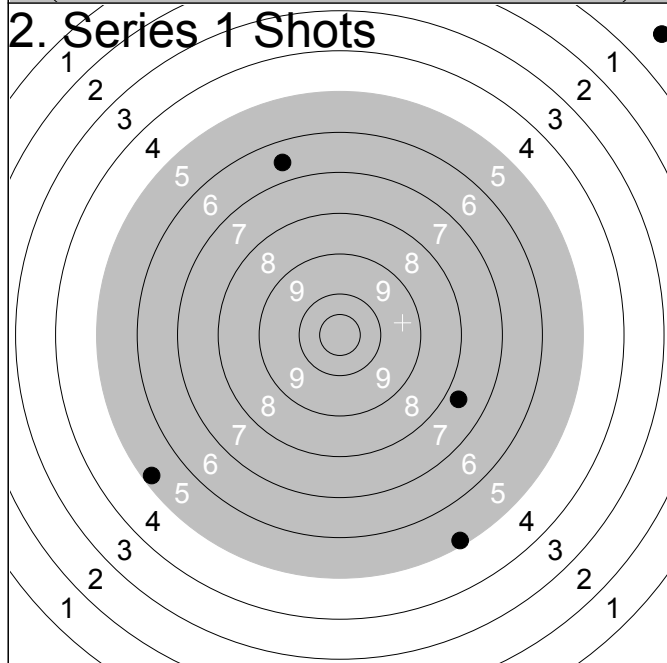

Series	40.0
Total	251.0

	1:	8.1	↙
	2:	6.6	→
	3:	7.5	→
	4:	7.6	↓
	5:	8.9	→

Series	36.0
Total	287.0

Relay <b>4</b>	Lane <b>17</b>	<b>Leif Sigfridsson</b>
-------------------	-------------------	-------------------------

300m	Ramselefors		
------	-------------	--	--

10.08.2014	Föbundsständerskap 2014	Ramselefors SKF
------------	-------------------------	-----------------

1:	9.7	↗
2:	7.0	↗
3:	8.8	↘
<b>Series</b>	<b>24.0</b>	
<b>Total</b>	<b>205.0</b>	

1:	8.9	←
2:	10.1	←
3:	9.6	→
4:	10.3	→
5:	9.8	↘
<b>Series</b>	<b>46.0</b>	
<b>Total</b>	<b>251.0</b>	

1:	7.7	↘
2:	6.5	↗
3:	0.0	↗
4:	5.2	↘
5:	5.3	←
<b>Series</b>	<b>23.0</b>	
<b>Total</b>	<b>274.0</b>	