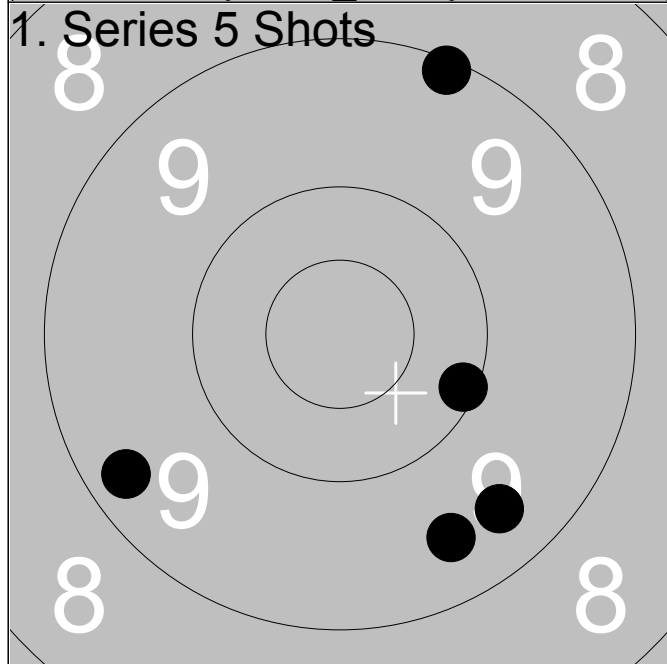

1:	9.5	↘
2:	10.1	→
3:	9.4	↘
4:	9.1	↗
5:	9.3	↖
Series		46.0
Total		262.0