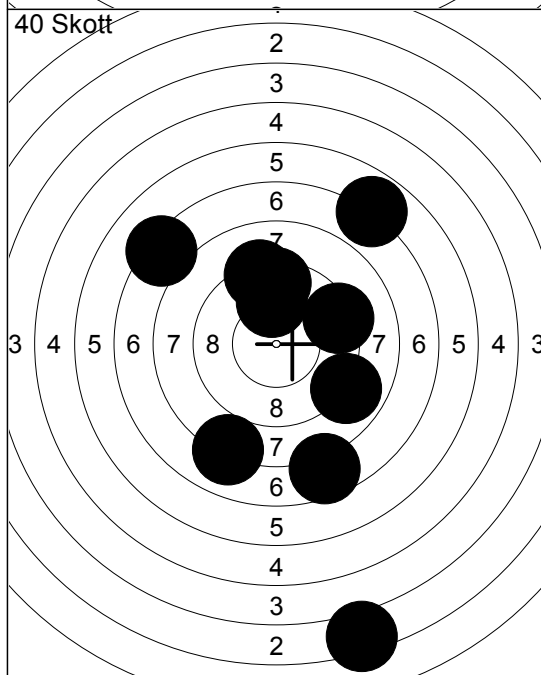

11:	9.3	→
12:	9.4	↑
13:	7.2	↖
14:	7.6	↓
15:	8.9	↘
16:	9.9	↑
17:	8.0	↓
18:	3.3	↓
19:	6.8	↗
20:	9.2	↑
Serie	75.0	
Total	156.0