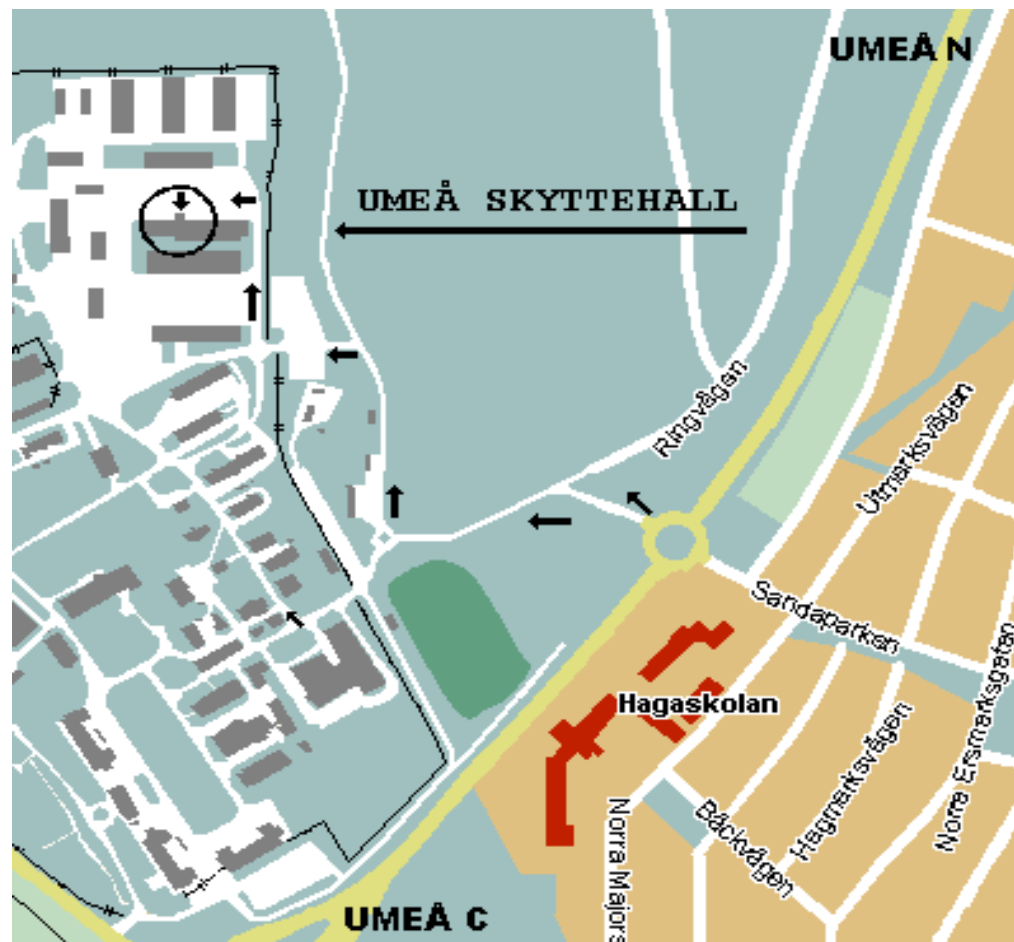

Upplýsingar:

- Stefan Thorin 070 - 744 27 02

Vi hälsar er varmt välkomna till **UME-KULAN !**

Umeå Skytteförening

Ny infart från och med 2016.

Sväng in mot regementsområdet vid rondellen vid Sandbacka, norr om Umeå centrum. Följ pilarna enligt kartan.