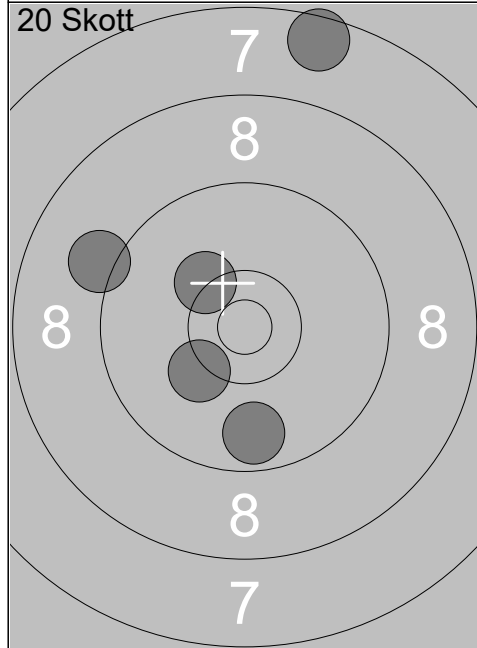

1:	9.7	↓
2:	10.3	↖
3:	10.2	↙
4:	9.1	←
5:	7.6	↑
Serie		45
Total		45