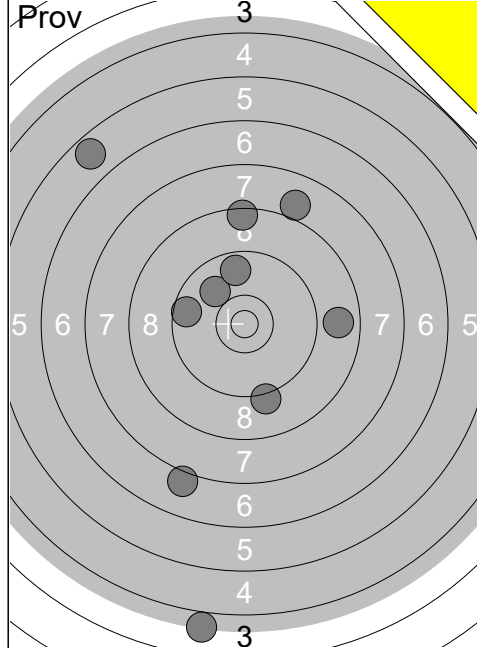

1:	7.1	↘
2:	4.0	↘
3:	9.2	↘
4:	9.6	←
5:	8.8	→
6:	10.0	↗
7:	8.0	↗
8:	5.7	↗
9:	9.7	↑
10:	8.5	↑
Serie		77
Total		0