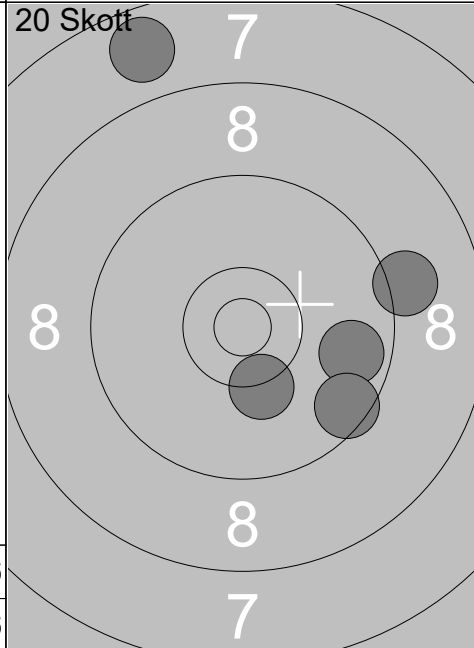

6:	7.7	↑
7:	9.1	→
8:	9.7	→
9:	9.5	↓
10:	10.3	↓
Serie		44
Total		90