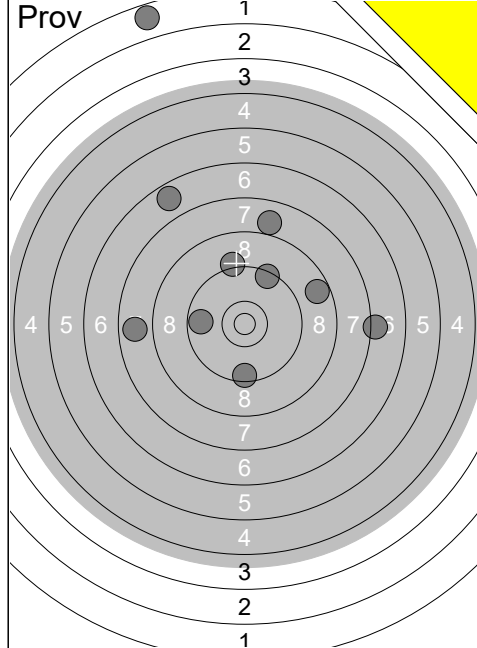

1:	1.7	↗
2:	7.8	←
3:	6.7	↗
4:	8.7	↘
5:	9.4	↗
6:	7.2	→
7:	9.2	↗
8:	7.9	↗
9:	9.7	←
10:	9.5	↓
Serie	72	
Total	0