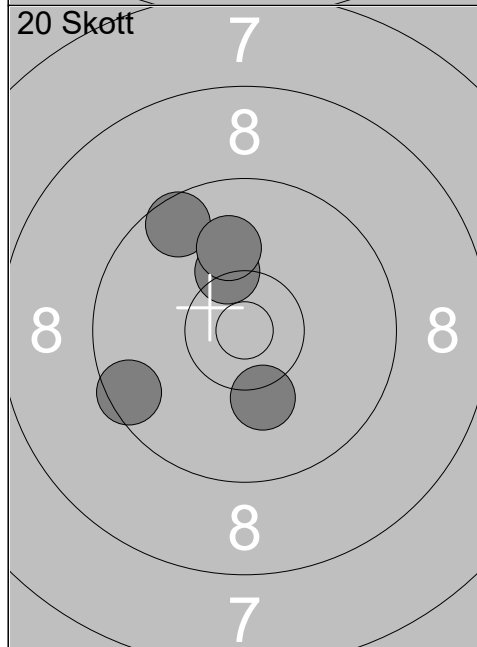

11:	9.5	↙
12:	10.2	↓
13:	10.3	↑
14:	9.6	↖
15:	10.0	↑

Serie	48
Total	144