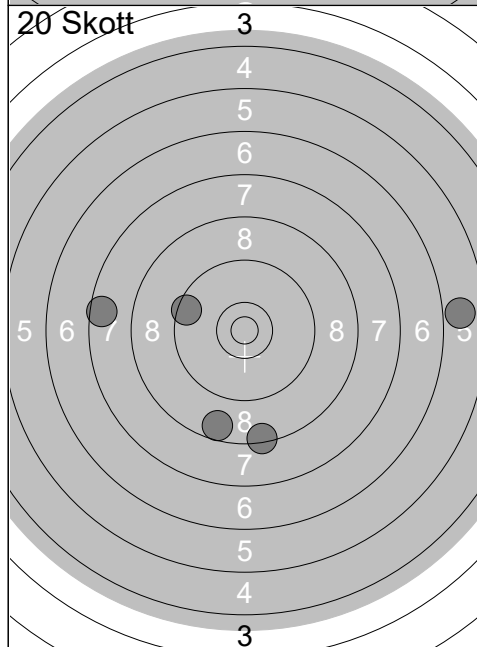

16:	8.6	↘
17:	8.4	↘
18:	5.9	→
19:	9.5	←
20:	7.6	←
Serie		37
Total		142