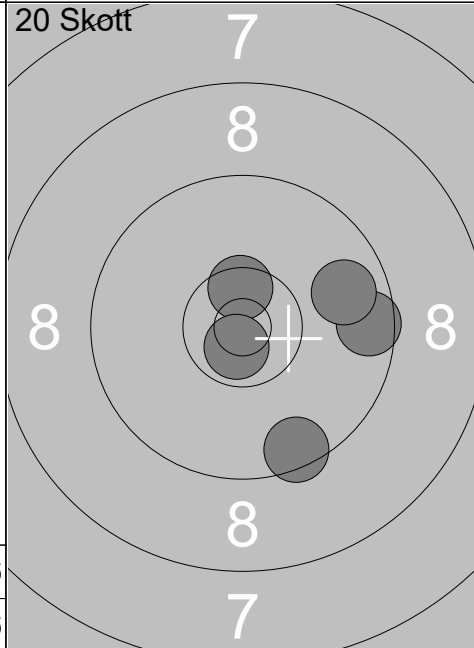

6: 10.5x ↑
7: 10.7x ↘
8: 9.6 →
9: 9.8 →
10: 9.5 ↘
Serie 47
Total 93