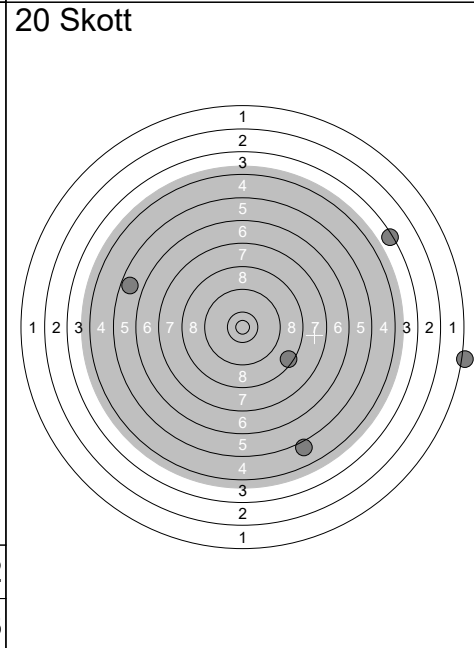

11:	1.2	→
12:	8.5	↘
13:	3.4	↗
14:	5.7	←
15:	5.1	↘
Serie		22
Total		105