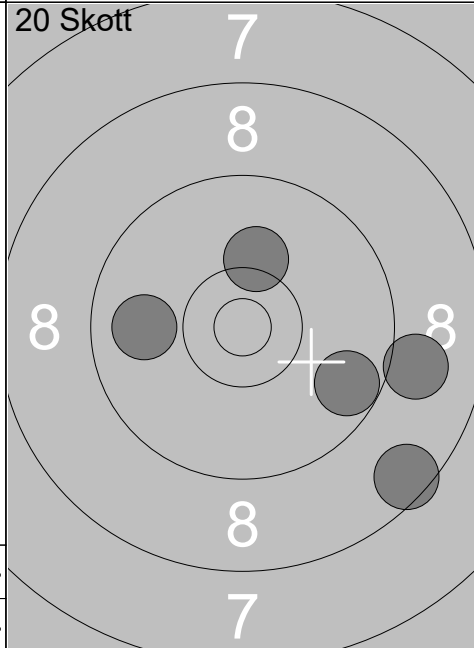

6:	9.9	←
7:	9.7	↘
8:	9.0	→
9:	8.5	↘
10:	10.2	↗
Serie	45	
Total	89