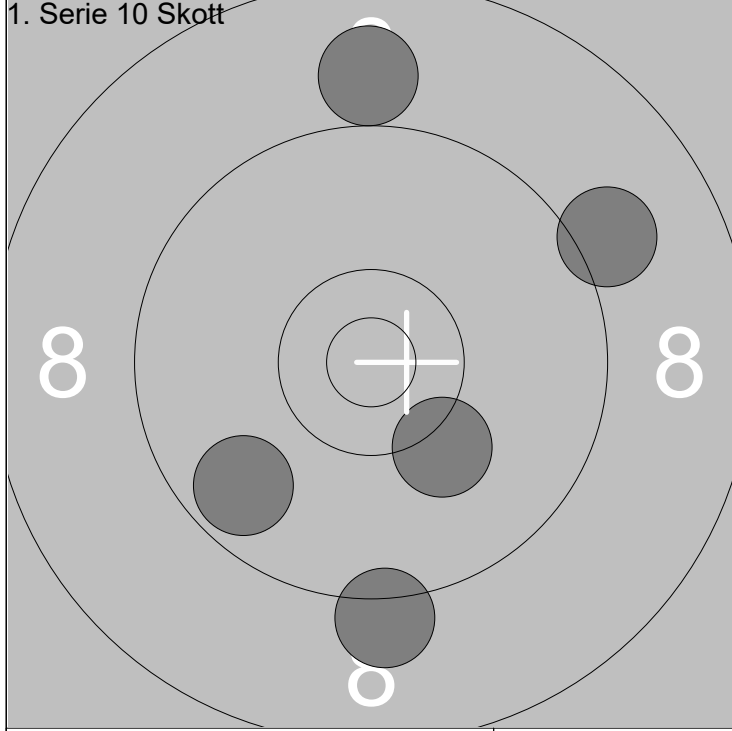

6: 9.1 ↗	Serie 46
7: 10.2 ↘	
8: 9.7 ↙	Total 268
9: 9.2 ↓	
10: 9.0 ↑	

1: 8.9 ↗	Serie 39
2: 9.3 ↓	
3: 7.2 →	Total 307
4: 9.3 ↗	
5: 6.7 →