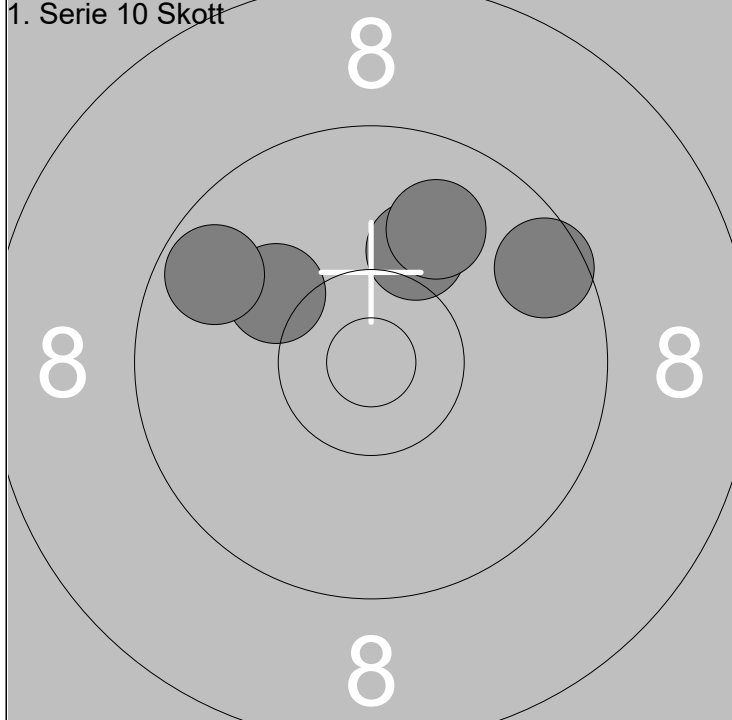

6: 10.1 ↑	7: 10.1 ↖
8: 9.6 ↗	9: 9.7 ↖
10: 9.9 ↑	

Serie	47
Total	288

1: 9.0 ←	2: 10.1 ←
3: 9.0 ↑	4: 8.5 ←
5: 10.1 ↑	

Serie	46
Total	334