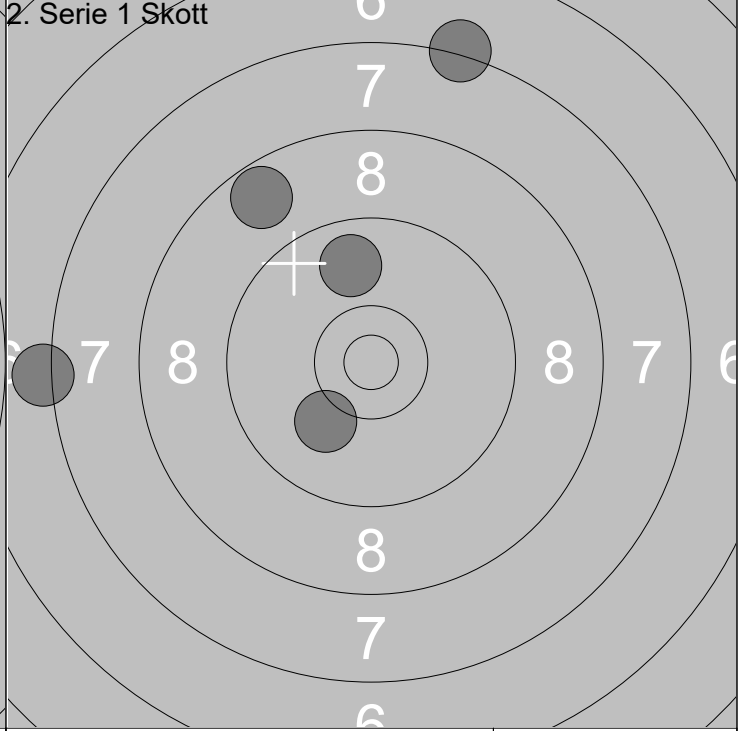

6: 8.4 ↖	Serie 47
7: 10.2 ↓	
8: 9.5 ↑	Total 274
9: 10.2 ←	
10: 10.9x →	

1: 8.7 ↖	Serie 41
2: 9.8 ↑	
3: 7.3 ↑	Total 315
4: 7.2 ←	
5: 10.1 ↙