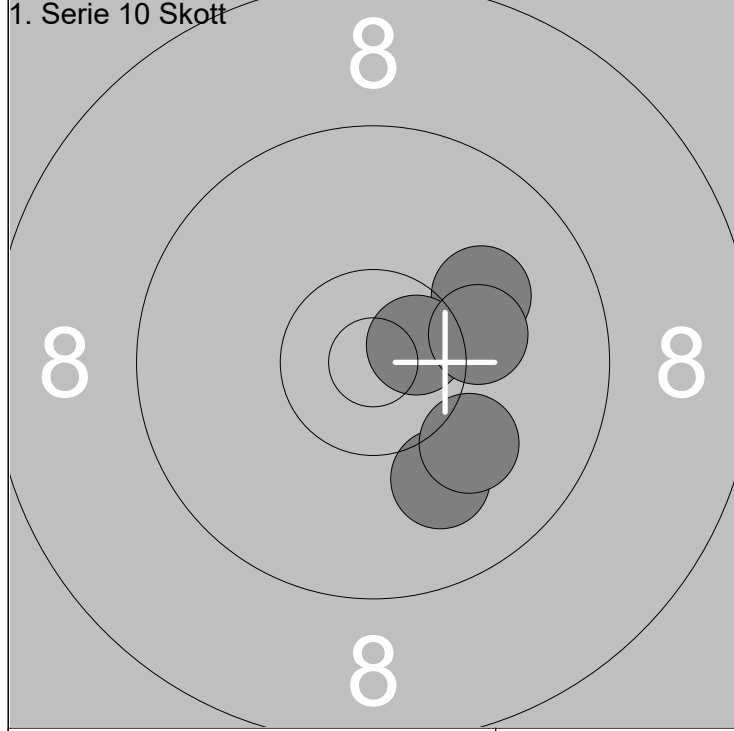

6: 10.0 ↓	Serie	50
7: 10.1 →		
8: 10.6x →	Total	293
9: 10.1 ↓		
10: 10.2 →		

1: 9.6 ↓	Serie	47
2: 9.9 ↓		
3: 10.0 ↖	Total	340
4: 10.2 ↗		
5: 9.4 ↗