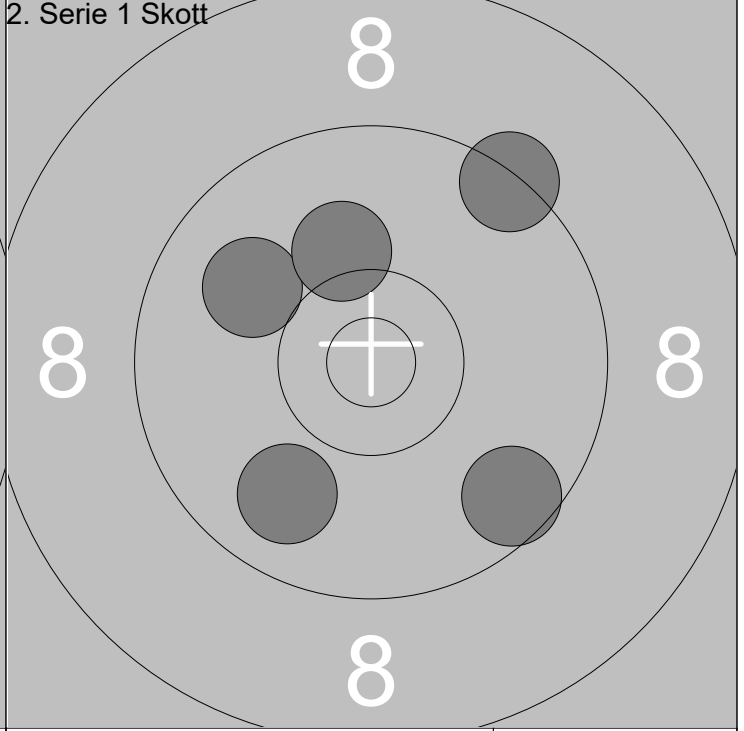

6: 10.0 ↓	Serie	50
7: 10.1 →		
8: 10.6x →	Total	293
9: 10.1 ↓		
10: 10.2 →		

1: 9.6 ↓	Serie	47
2: 9.9 ↓		
3: 10.0 ↖	Total	340
4: 10.2 ↗		
5: 9.4 ↗