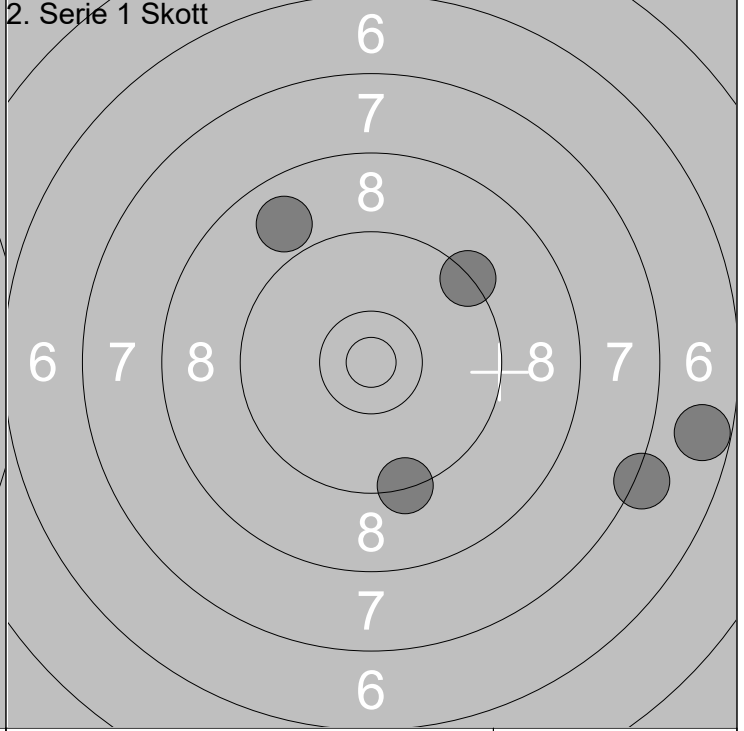

6: 9.1 ↗	Serie 46
7: 10.2 ↘	
8: 9.7 ↙	Total 268
9: 9.2 ↓	
10: 9.0 ↑	

1: 8.9 ↗	Serie 39
2: 9.3 ↓	
3: 7.2 →	Total 307
4: 9.3 ↗	
5: 6.7 →