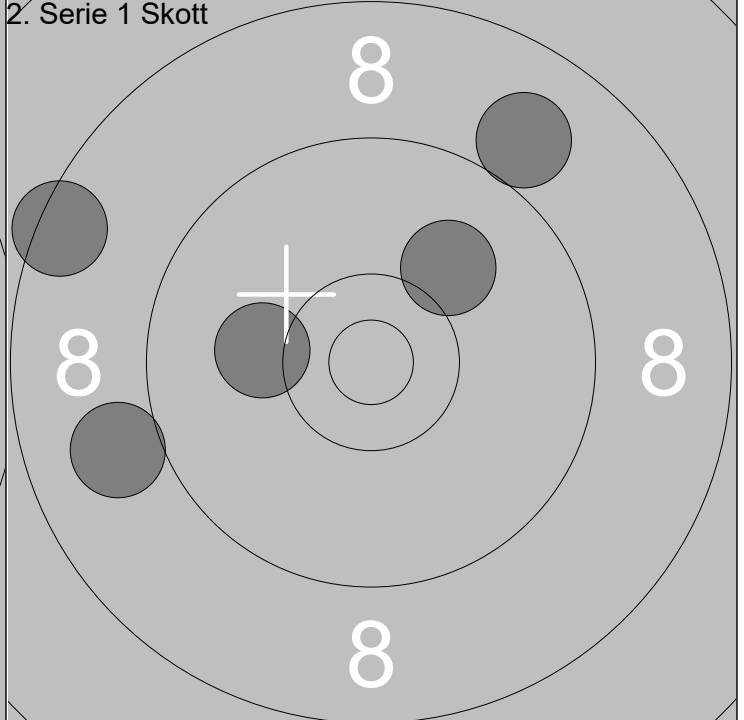

6: 10.1 ↑	7: 10.1 ↖
8: 9.6 ↗	9: 9.7 ↖
10: 9.9 ↑	

Serie	47
Total	288

1: 9.0 ←	2: 10.1 ←
3: 9.0 ↑	4: 8.5 ←
5: 10.1 ↑	

Serie	46
Total	334