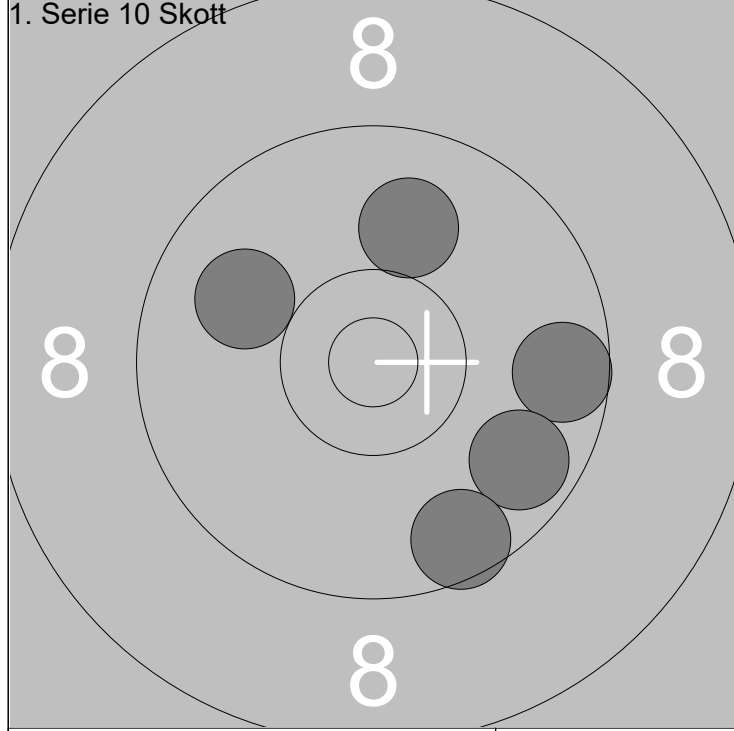

6: 10.0 ↖	Serie	47
7: 9.6 →		
8: 9.7 ↘	Total	287
9: 10.0 ↑		
10: 9.6 ↘		

1: 10.3 ↘	Serie	47
2: 10.1 ←		
3: 8.9 ↖	Total	334
4: 10.2 ↑		
5: 9.2 ←