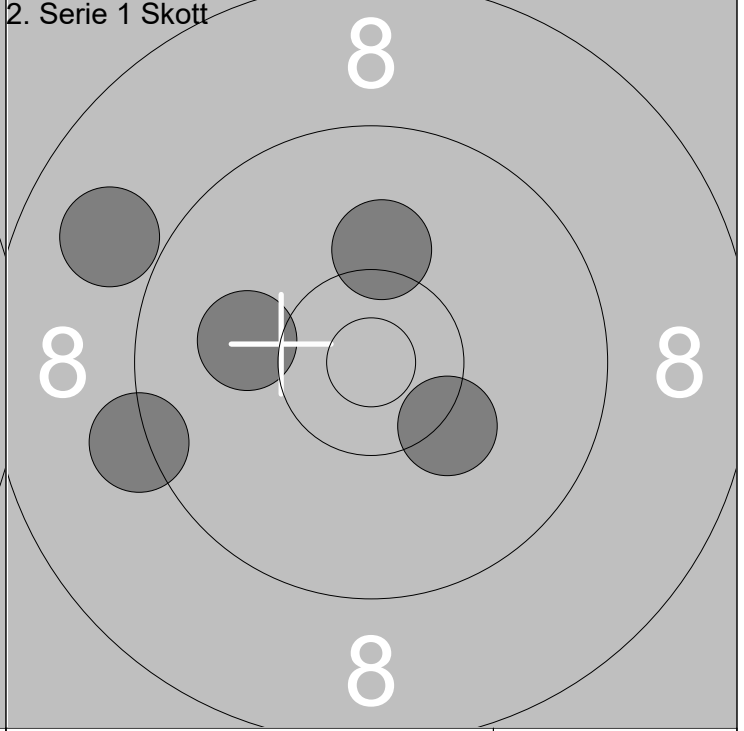

6: 10.0 ↖	Serie	47
7: 9.6 →		
8: 9.7 ↘	Total	287
9: 10.0 ↑		
10: 9.6 ↘		

1: 10.3 ↘	Serie	47
2: 10.1 ←		
3: 8.9 ↖	Total	334
4: 10.2 ↑		
5: 9.2 ←