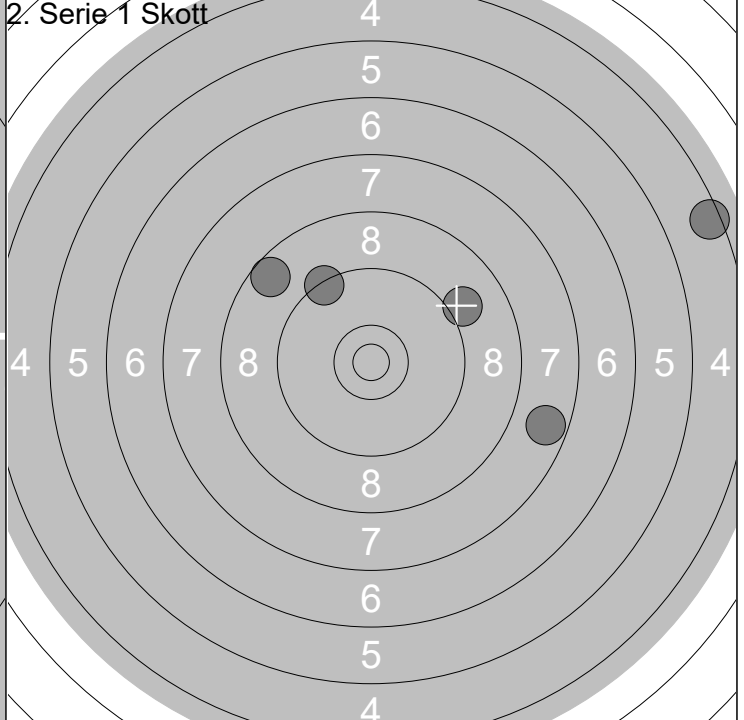

6: 9.5 ↘					
7: 9.9 →					
8: 9.3 ↘		Serie	44		
9: 9.9 ↘		Total	271		
10: 8.2 ↘					

1: 4.5 ↗					
2: 9.4 ↖					
3: 7.7 →		Serie	37		
4: 8.6 ↖		Total	308		
5: 9.1 ↗