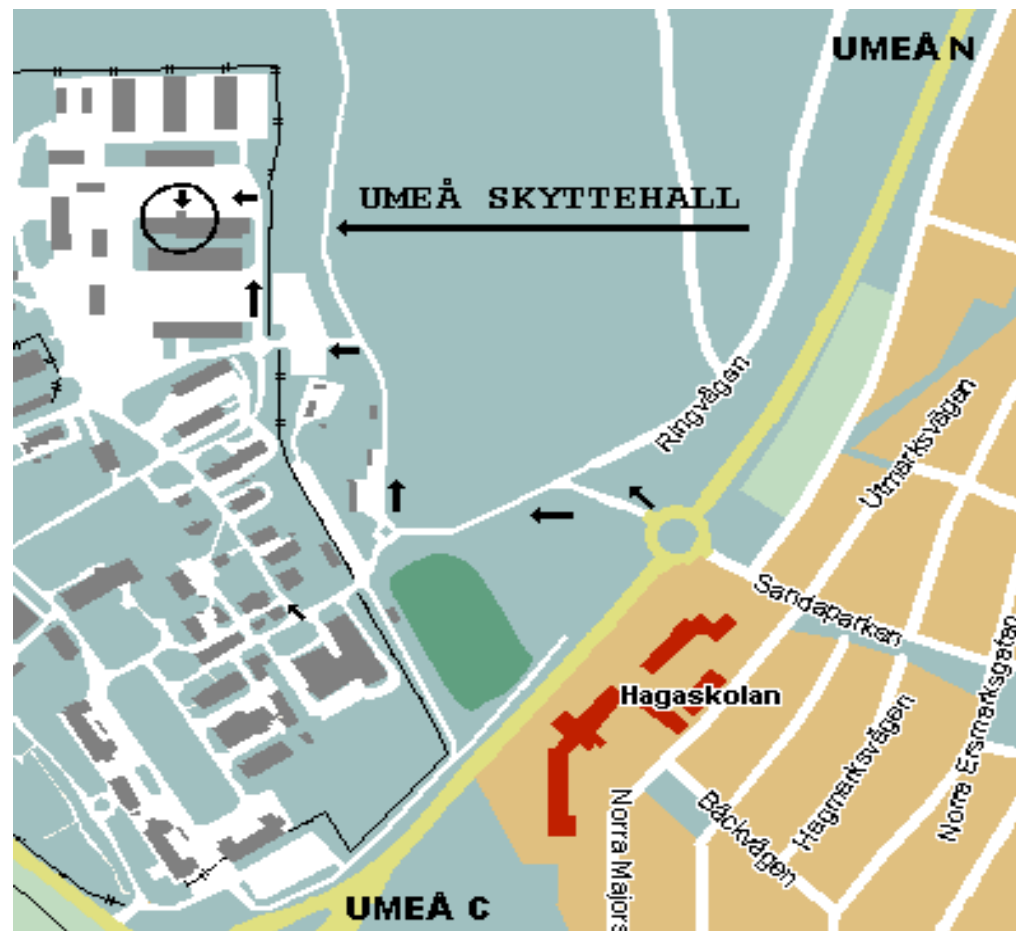

# Umeå 2019-02-02

**Karta:** Hitta till skyttehallen, se även hemsidan: [www.Umea.AC-Skytte.com](http://www.Umea.AC-Skytte.com)

**Bil:** Sväng in mot regementsområdet vid rondellen vid Hagarondellen norr om Umeå centrum. Följ pilarna enligt kartan