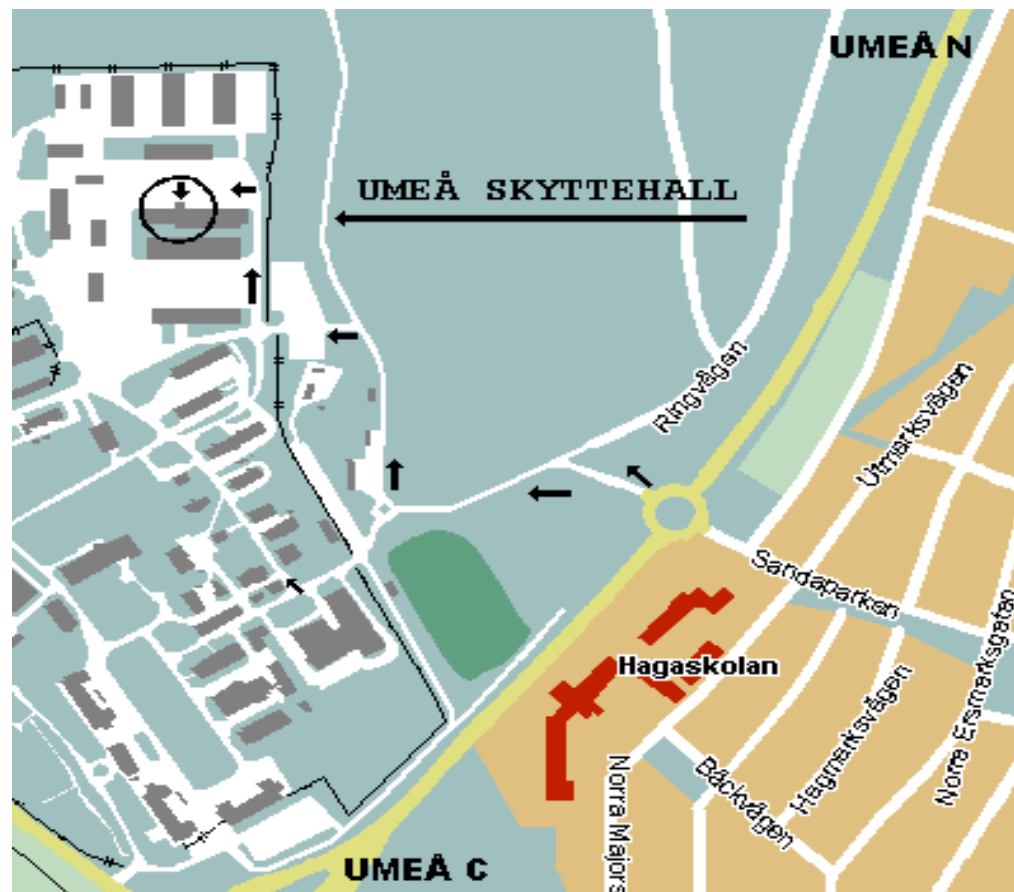

**Upplysningar:**

- Stefan Thorin 070 - 744 27 02

Vi hälsar er varmt välkomna till **UME-KULAN** !

*Umeå Skytteförening*

Sväng in mot regementsområdet vid rondellen vid Sandbacka,  
norr om Umeå centrum. Följ pilarna enligt kartan.