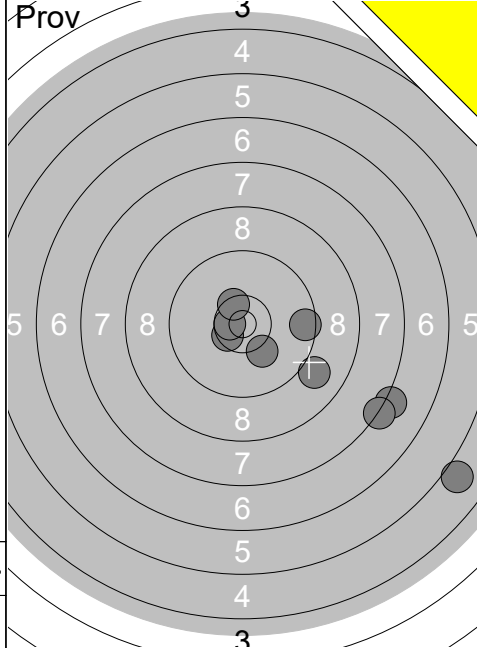

11:	10.5x	↙
12:	10.7x	←
13:	5.0	↘
14:	7.2	↘
15:	7.3	↘
16:	9.0	↘
17:	9.5	→
18:	10.2	↘
19:	10.5x	↗
Serie	77	
Total	181