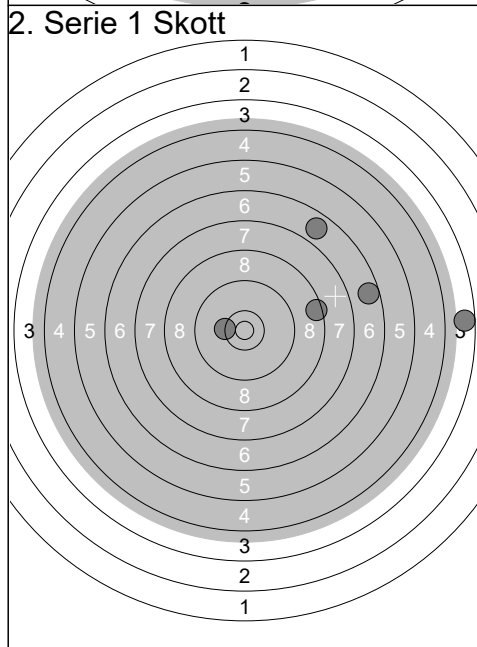

1:	3.6	→
2:	10.3x	←
3:	6.8	↗
4:	6.6	→
5:	8.5	→
Serie	33	
Total	268