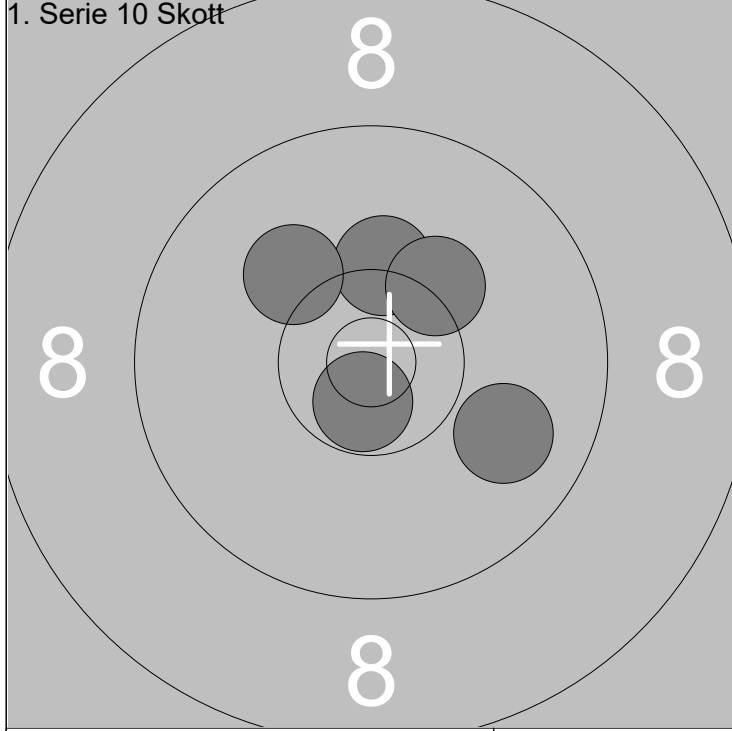

6: 10.3 ↑		Serie	49
7: 10.7x ↓			
8: 10.1 ↖	Total	289	
9: 10.3 ↗			
10: 9.9 ↘			

1: 9.4 →		Serie	49
2: 10.6x ←			
3: 10.0 ↖	Total	338	
4: 10.2 ↘			
5: 10.1 →