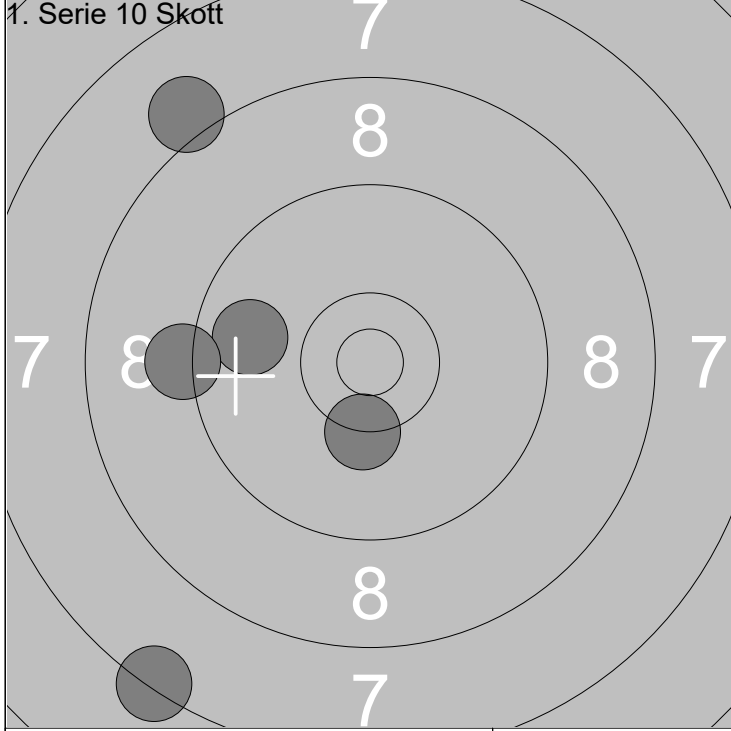

6: 10.3x ↘	7: 7.3 ↘
8: 9.8 ←	9: 8.1 ↗
10: 9.2 ←	

Serie	43
Total	261