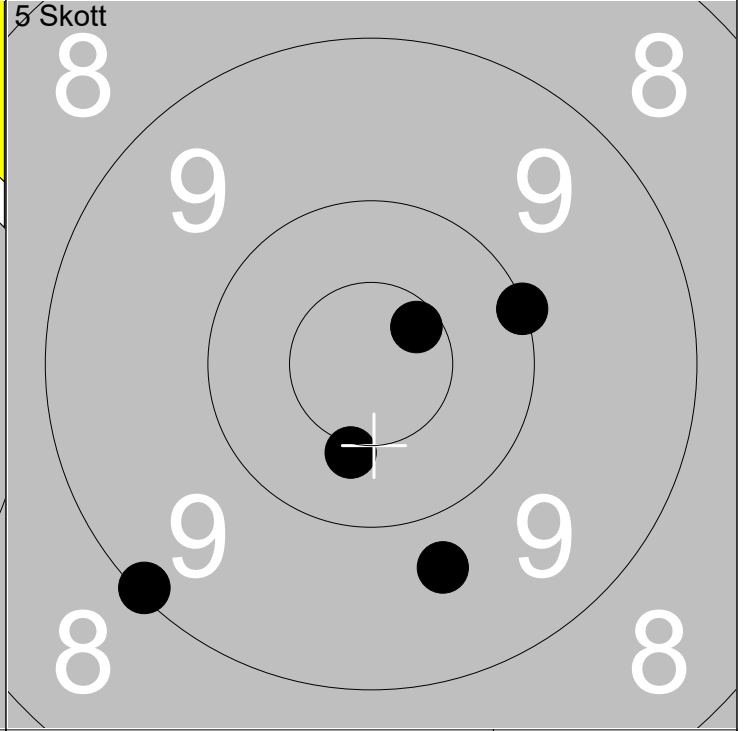

1: 9.8	↓
2: 8.3	←
3: 10.8x	↑
4: 9.6	↖
5: 9.2	↘

Serie	45
Total	173

1: 10.4x	↓
2: 10.6x	↗
3: 10.0	→
4: 9.7	↓
5: 9.1	↘

Serie	48
Total	221