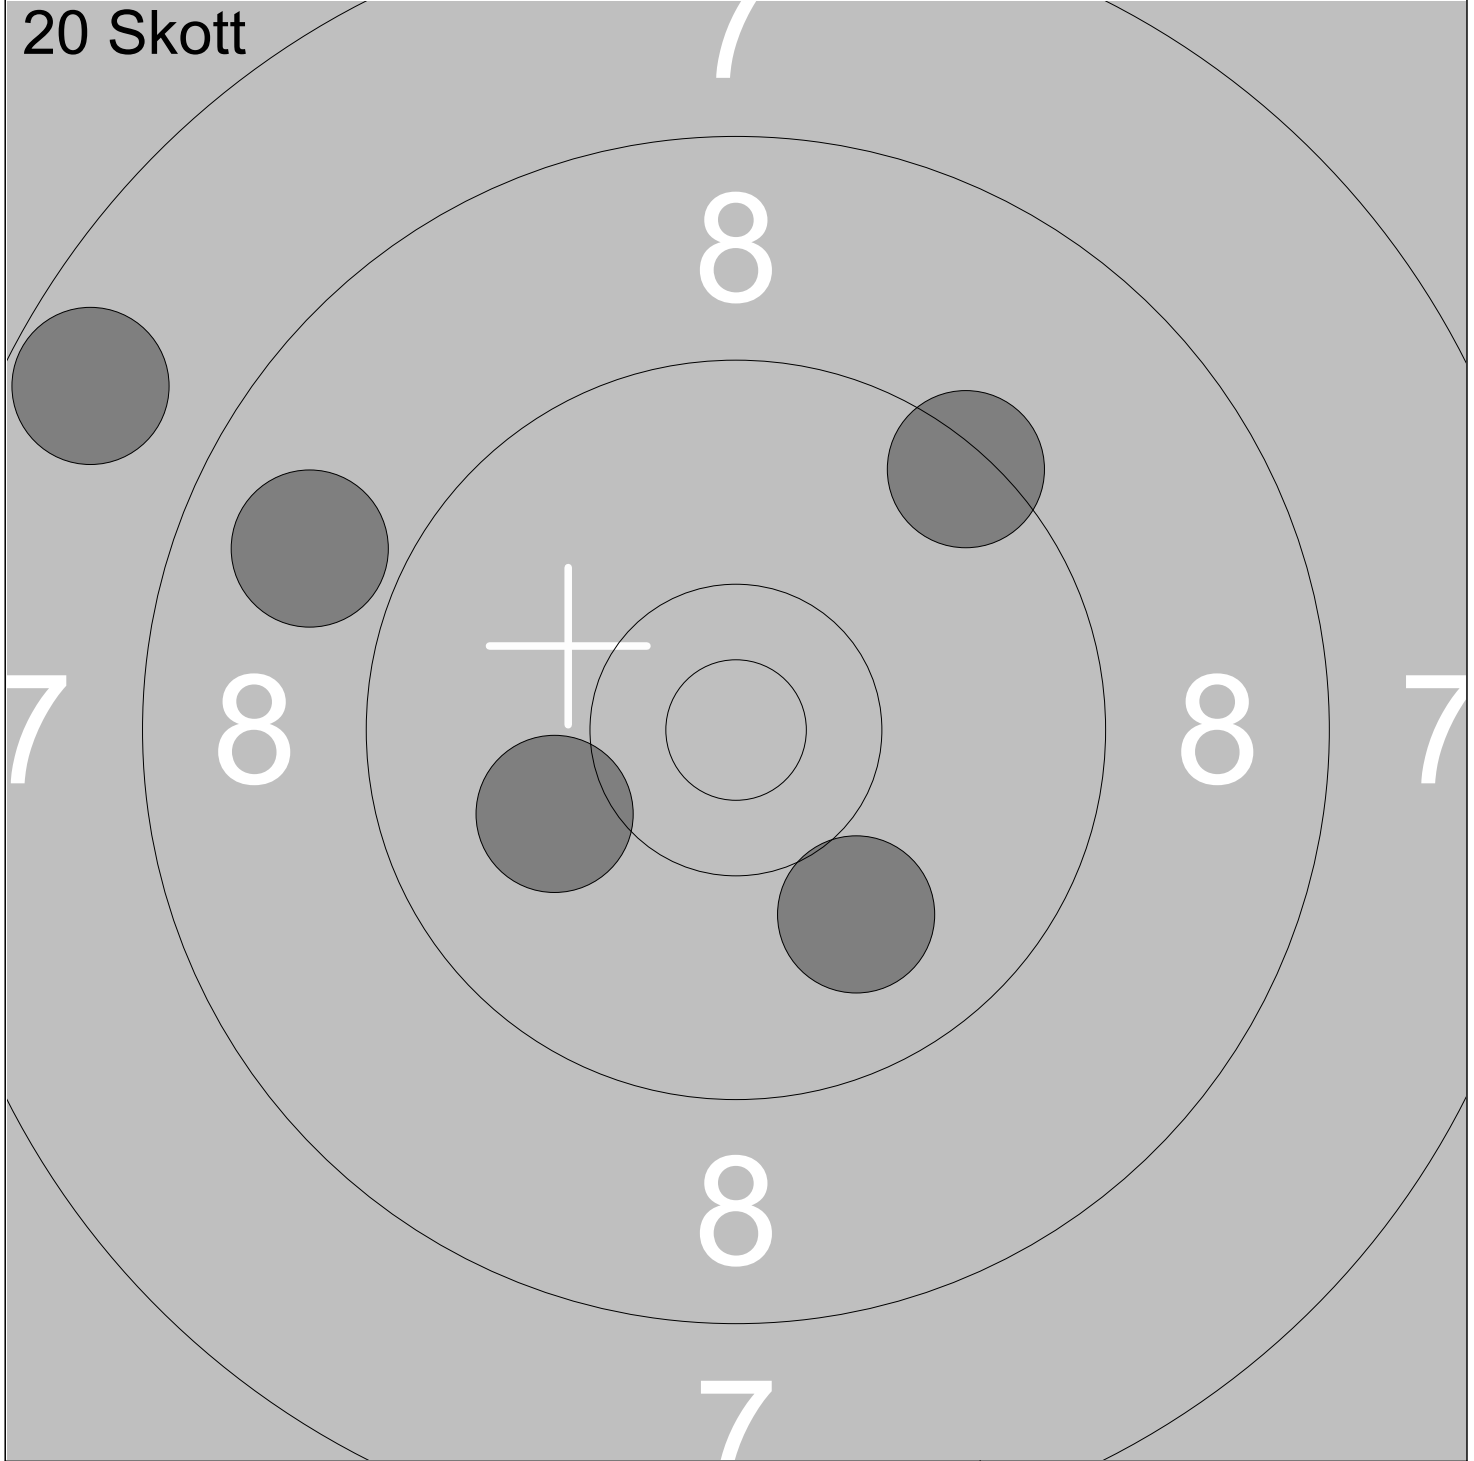

1:	9.4	↗	Serie	44
2:	7.7	↖		
3:	8.9	↖	Total	44
4:	10.1	↙		
5:	10.0	↘