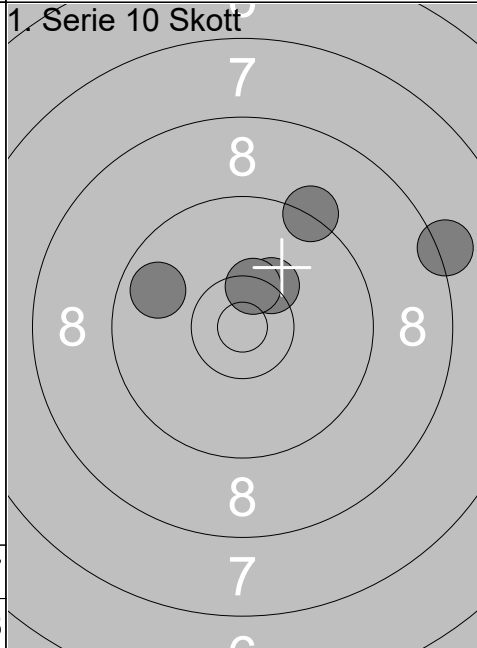

1: 8.8 ←	6: 9.5 ↑
2: 9.3 ↓	7: 9.6 ↑
3: 8.2 ↑	8: 10.0 ↗
4: 10.6x ↓	9: 10.2 →
5: 8.7 ↓	10: 10.1 ↖

Serie	91
Total	165

1: 8.7 ↙	2: 8.5 ↑
3: 9.1 ↑	4: 10.2 ↗
5: 9.8 →	

Serie	44
Total	209

6: 6.9 ↙	7: 8.4 →
8: 6.0 →	9: 8.3 ←
10: 6.0 ←	

Serie	34
Total	243

1: 10.0 ←	2: 6.9 ↙
3: 6.4 ↓	4: 6.4 ←
5: 9.8 →	

Serie	37
Total	280

Skjutlag 2	Tavla 8	Martin Blombäck		
Ramselefors		Piteå		2, JSM No
03.10.2021		JSM 2021 - Korthåll Ställningar		Ramselefors SKF
Prov 	1: 8.4 ↗ 2: 9.6 ↖ 3: 9.8 ↗ 4: 10.2 ↑ 5: 9.7 ↘ 6: 9.7 → 7: 10.5x↙ 8: 10.3x→ 10: 10.4x↖	Prov 	11: 10.0 ↘ 12: 10.7x↘ 13: 10.1 ↑ 14: 10.7x↙ 15: 10.3 ↗ 16: 9.8 ← 17: 9.4 ↖	
	Serie 84 Total 164		Serie 68 Total 164	
1. Serie 10 Skott 	1: 10.4x ↗ 2: 10.2 ↓ 3: 10.3x↙ 4: 10.5x ↗ 5: 10.1 →	1. Serie 10 Skott 	6: 7.2 → 7: 8.8 ← 8: 8.7 ↖ 9: 3.4 ↓ 10: 10.1 ↑	
	Serie 50 Total 214		Serie 36 Total 250	
2. Serie 1 Skott 	1: 8.5 ← 2: 7.1 ↘ 3: 8.1 ↘ 4: 8.3 → 5: 8.7 ↓			
	Serie 39 Total 289			

Skjutlag 2	Tavla 11	André Engström			
Ramselefors	Piteå	2, RM	No		
03.10.2021	JSM 2021 - Korthåll Ställningar	Ramselefors SKF			
Prov		1: 10.1 ↙ 2: 9.3 ↓ 3: 10.7x ↓ 4: 10.3 → 5: 9.6 ↗ 6: 10.6x ↓ 7: 10.1 → 8: 10.5x ↘ 9: 9.7 → 10: 10.5x ↓	Prov		11: 9.7 ↙ 12: 9.0 ↘ 13: 9.6 ↗ 14: 9.8 ↖
	Serie 97		Serie 36		
	Total 183		Total 183		
1. Serie 10 Skott		1: 10.0 ↖ 2: 10.2 ↗ 3: 9.4 ↖ 4: 10.2 ↗ 5: 9.9 ↖	1. Serie 10 Skott		6: 10.2 ↘ 7: 5.4 ↖ 8: 8.4 → 9: 6.9 ↗ 10: 10.0 ↓
	Serie 48		Serie 39		
	Total 231		Total 270		
2. Serie 1 Skott		1: 7.8 →			
	Serie 37				
	Total 307				

1:	10.1	↖
2:	10.7x	↗
3:	9.6	↘
4:	10.6x	↙
5:	9.2	→
6:	10.1	↖
7:	9.2	↘
8:	9.7	↘
9:	10.1	↙
10:	9.8	↗
Serie		95
Total		171

11:	9.5	→
12:	10.6x	↗
13:	9.5	↘
14:	9.9	↘
15:	8.4	↖
Serie		45
Total		171

1:	9.6	↖
2:	9.9	↘
3:	10.0	↘
4:	10.5x	↙
5:	9.1	↗
Serie		47
Total		218