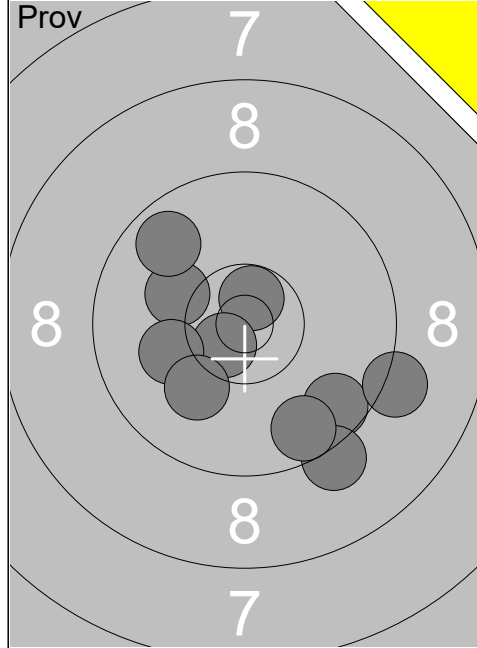

1:	10.1	↖
2:	10.7x	↗
3:	9.6	↘
4:	10.6x	↙
5:	9.2	→
6:	10.1	↖
7:	9.2	↘
8:	9.7	↘
9:	10.1	↙
10:	9.8	↗
Serie		95
Total		171