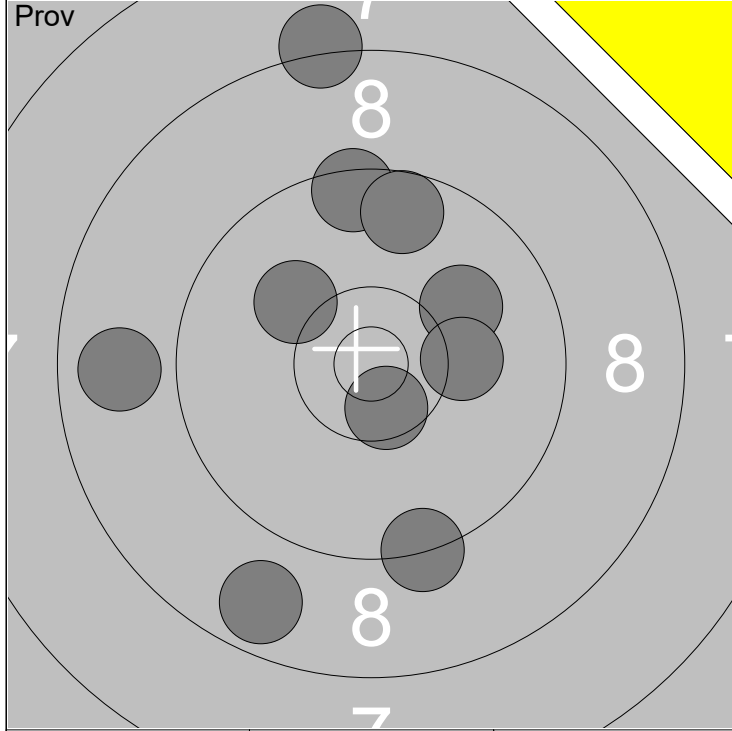

Skjutlag	Tavla	Jennifer Gustafsson		
2	4	Ramselefors	Ramselefors	2, JSM Vb
03.10.2021	JSM 2021 - Korthåll Ställningar	Ramselefors SKF		
Prov 	1: 9.9 ↑	Prov 	11: 10.0 ↘	
	2: 9.1 ↘		12: 9.6 ↖	
	3: 9.5 ↘		13: 9.8 ↙	
	4: 9.4 ↙		14: 9.5 ↑	
	5: 9.4 ↗		15: 10.4x ↗	
	6: 9.7 ↘		16: 9.3 ←	
	7: 9.1 ↙		17: 10.1 →	
	8: 10.0 ↖		18: 9.9 ↖	
	9: 9.3 ↘		19: 9.6 ↘	
	10: 10.4x ↘		20: 8.5 ←	
	Serie 92		Serie 92	
	Total 179		Total 179	
Prov 	21: 9.7 ↘	1. Serie 10 Skott 	1: 10.8x →	
			2: 9.7 ↘	
			3: 10.4x ↘	
			4: 10.6x ↖	
			5: 8.9 ↑	
	Serie 9		Serie 47	
	Total 179		Total 226	
1. Serie 10 Skott 	6: 10.2 ↑	2. Serie 1 Skott 	1: 6.5 ↑	
	7: 10.3x ↙		2: 7.2 ↖	
	8: 8.1 ←		3: 8.0 ↑	
	9: 9.3 ↗		4: 9.7 ↘	
	10: 8.0 ←		5: 8.9 →	
	Serie 45		Serie 38	
	Total 271		Total 309	

1: 9.5 ↖	6: 8.1 ←	Serie 92
2: 9.2 ↗	7: 10.1 ←	
3: 10.4x ↖	8: 9.6 ↗	Total 176
4: 9.7 ↗	9: 8.8 ↙	
5: 10.5x ↗	10: 10.6x ↘	

1: 9.4 →	Serie 45
2: 9.6 ←	
3: 7.6 ←	Total 221
4: 10.1 ↙	
5: 10.6x ↗	

6: 7.1 ↙	Serie 40
7: 9.8 ↗	
8: 7.1 ←	Total 261
9: 8.6 ↗	
10: 9.4 ↖	

1: 9.9 ↘	Serie 46
2: 10.3x ↘	
3: 9.6 ←	Total 307
4: 9.8 →	
5: 9.1 ↙	

Skjuttag	Tavla	Beatrice Friis		
2	6	Ramselefors	Bälinge-Jumkil	2, JSM Up
03.10.2021	JSM 2021 - Korthåll Ställningar	Ramselefors SKF		
	1: 9.3 ↓ 2: 10.0 ↓ 3: 9.8 ↓ 4: 8.9 ↓ 5: 8.7 ← 6: 8.9 ← 7: 8.9 → 8: 10.4x → 9: 8.1 ↓ 10: 9.5 →		11: 10.3 ↓ 12: 10.6x → 13: 9.5 ↓ 14: 10.4x → 15: 9.9 ↓ 16: 10.1 → 17: 9.5 ↓ 18: 10.1 ↓ 19: 10.0 ↓ 20: 10.0 ↓	
	Serie 87		Serie 97	
	Total 175		Total 175	
	21: 9.1 ← 22: 6.7 ←	1. Serie 10 Skott 	1: 9.7 ↓ 2: 9.5 ↗ 3: 8.5 ← 4: 8.4 ← 5: 10.3x ↖	
	Serie 15		Serie 44	
	Total 175		Total 219	
1. Serie 10 Skott 	6: 8.8 → 7: 7.1 ← 8: 9.2 ↑ 9: 8.8 ← 10: 4.2 →	2. Serie 1 Skott 	1: 9.2 ↗ 2: 7.6 → 3: 8.4 ↗ 4: 10.0 ← 5: 8.2 ←	
	Serie 36		Serie 42	
	Total 255		Total 297	