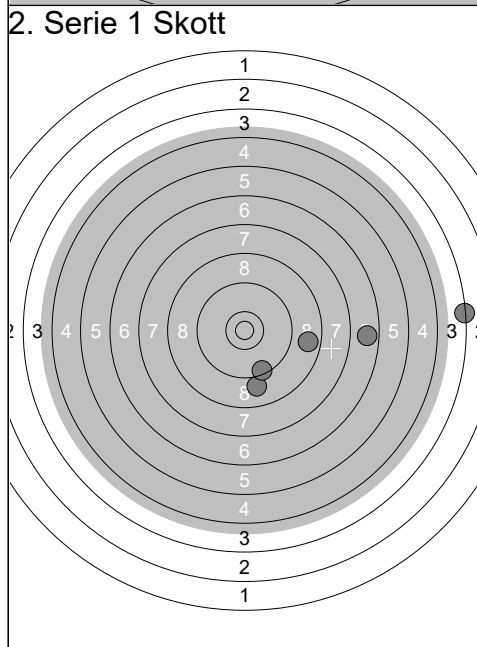

1: 8.8 ←	6: 9.5 ↑
2: 9.3 ↓	7: 9.6 ↑
3: 8.2 ↑	8: 10.0 ↗
4: 10.6x ↓	9: 10.2 →
5: 8.7 ↓	10: 10.1 ↖

Serie	91
Total	165

1: 8.7 ↙	2: 8.5 ↑
3: 9.1 ↑	4: 10.2 ↗
5: 9.8 →	

Serie	44
Total	209

6: 6.9 ↙	7: 8.4 →
8: 6.0 →	9: 8.3 ←
10: 6.0 ←	

Skjutlag 2	Tavla 11	André Engström			
Ramselefors	Piteå	2, RM	No		
03.10.2021	JSM 2021 - Korthåll Ställningar	Ramselefors SKF			
Prov		1: 10.1 ↙ 2: 9.3 ↓ 3: 10.7x ↓ 4: 10.3 → 5: 9.6 ↗ 6: 10.6x ↓ 7: 10.1 → 8: 10.5x ↘ 9: 9.7 → 10: 10.5x ↓	Prov		11: 9.7 ↙ 12: 9.0 ↘ 13: 9.6 ↗ 14: 9.8 ↖
	Serie 97		Serie 36		
	Total 183		Total 183		
1. Serie 10 Skott		1: 10.0 ↖ 2: 10.2 ↗ 3: 9.4 ↖ 4: 10.2 ↗ 5: 9.9 ↖	1. Serie 10 Skott		6: 10.2 ↘ 7: 5.4 ↖ 8: 8.4 → 9: 6.9 ↗ 10: 10.0 ↓
	Serie 48		Serie 39		
	Total 231		Total 270		
2. Serie 1 Skott		1: 7.8 →			
	Serie 37				
	Total 307				

1:	10.1	↖
2:	10.7x	↗
3:	9.6	↘
4:	10.6x	↙
5:	9.2	→
6:	10.1	↖
7:	9.2	↘
8:	9.7	↘
9:	10.1	↙
10:	9.8	↗
Serie		95
Total		171

11:	9.5	→
12:	10.6x	↗
13:	9.5	↘
14:	9.9	↘
15:	8.4	↖
Serie		45
Total		171

1:	9.6	↖
2:	9.9	↘
3:	10.0	↘
4:	10.5x	↙
5:	9.1	↗
Serie		47
Total		218

6:	9.8	↖
7:	10.3x	↗
8:	10.4x	↗
9:	9.3	↗
10:	8.2	→
Serie		46
Total		264

1:	3.3	→
2:	9.0	↘
3:	9.5	↘
4:	8.7	→
5:	6.7	→
Serie		35
Total		299