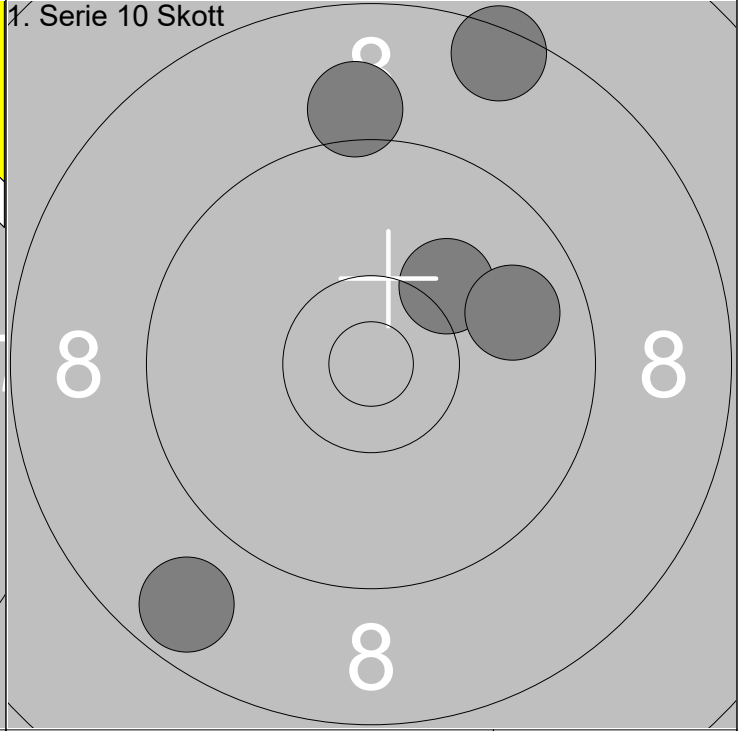

Skjutlag	Tavla	Jennifer Gustafsson		
2	4	Ramselefors	Ramselefors	2, JSM Vb
03.10.2021	JSM 2021 - Korthåll Ställningar	Ramselefors SKF		
Prov 	1: 9.9 ↑	Prov 	11: 10.0 ↘	
	2: 9.1 ↘		12: 9.6 ↖	
	3: 9.5 ↘		13: 9.8 ↙	
	4: 9.4 ↙		14: 9.5 ↑	
	5: 9.4 ↗		15: 10.4x ↗	
	6: 9.7 ↘		16: 9.3 ←	
	7: 9.1 ↙		17: 10.1 →	
	8: 10.0 ↖		18: 9.9 ↖	
	9: 9.3 ↘		19: 9.6 ↘	
	10: 10.4x ↘		20: 8.5 ←	
	Serie 92		Serie 92	
	Total 179		Total 179	
Prov 	21: 9.7 ↘	1. Serie 10 Skott 	1: 10.8x →	
			2: 9.7 ↘	
			3: 10.4x ↘	
			4: 10.6x ↖	
			5: 8.9 ↑	
	Serie 9		Serie 47	
	Total 179		Total 226	
1. Serie 10 Skott 	6: 10.2 ↑	2. Serie 1 Skott 	1: 6.5 ↑	
	7: 10.3x ↙		2: 7.2 ↖	
	8: 8.1 ←		3: 8.0 ↑	
	9: 9.3 ↗		4: 9.7 ↘	
	10: 8.0 ←		5: 8.9 →	
	Serie 45		Serie 38	
	Total 271		Total 309	

1: 9.5 ↖	6: 8.1 ←	Serie 92
2: 9.2 ↗	7: 10.1 ←	
3: 10.4x ↖	8: 9.6 ↗	Total 176
4: 9.7 ↗	9: 8.8 ↙	
5: 10.5x ↗	10: 10.6x ↘	

1: 9.4 →	Serie 45
2: 9.6 ←	
3: 7.6 ←	Total 221
4: 10.1 ↙	
5: 10.6x ↗	

6: 7.1 ↙	Serie 40
7: 9.8 ↗	
8: 7.1 ←	Total 261
9: 8.6 ↗	
10: 9.4 ↖	

1: 9.9 ↘	Serie 46
2: 10.3x ↘	
3: 9.6 ←	Total 307
4: 9.8 →	
5: 9.1 ↙	

Skjuttag	Tavla	Beatrice Friis		
2	6	Ramselefors	Bälinge-Jumkil	2, JSM Up
03.10.2021	JSM 2021 - Korthåll Ställningar	Ramselefors SKF		
	1: 9.3 ↓ 2: 10.0 ↓ 3: 9.8 ↓ 4: 8.9 ↓ 5: 8.7 ← 6: 8.9 ← 7: 8.9 → 8: 10.4x → 9: 8.1 ↓ 10: 9.5 →		11: 10.3 ↓ 12: 10.6x → 13: 9.5 ↓ 14: 10.4x → 15: 9.9 ↓ 16: 10.1 → 17: 9.5 ↓ 18: 10.1 ↓ 19: 10.0 ↓ 20: 10.0 ↓	
	Serie 87		Serie 97	
	Total 175		Total 175	
	21: 9.1 ← 22: 6.7 ←	1. Serie 10 Skott 	1: 9.7 ↓ 2: 9.5 ↗ 3: 8.5 ← 4: 8.4 ← 5: 10.3x ↖	
	Serie 15		Serie 44	
	Total 175		Total 219	
1. Serie 10 Skott 	6: 8.8 → 7: 7.1 ← 8: 9.2 ↑ 9: 8.8 ← 10: 4.2 →	2. Serie 1 Skott 	1: 9.2 ↗ 2: 7.6 → 3: 8.4 ↗ 4: 10.0 ← 5: 8.2 ←	
	Serie 36		Serie 42	
	Total 255		Total 297	