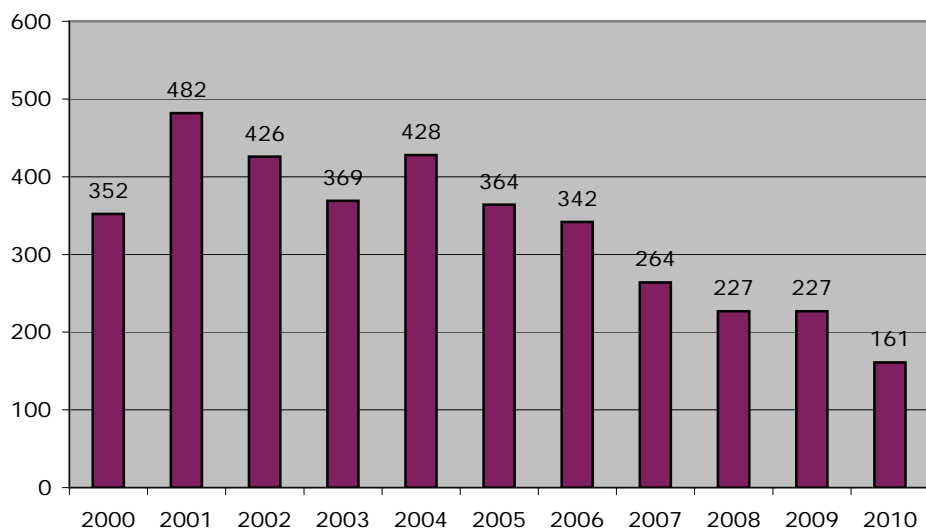

Sammanställning av antalet deltagare i korthåll 2000 - 2010

År	Bastuträsk	Bjurholm-Bal	Björkfors	Bureå	Burträsk	Drängsmark	Flarken	I 20	Karlsbäck	Marsfjäll	Ramselefors	Robertsfors	Stensele	Umeå	Vännäs	Ånäset	Startar	Föreningar
2000		15	4		4		8			24	35		7	28	16	1	352	10
2001	16		4	11	8	8	8	3		23	35		10	32	10		482	12
2002	8		4	7	8	9	10			18	29	16		30	13		426	11
2003	6		4	5	6	4	8			20	24		8	36	17		369	11
2004	11		4	3	4	5			3	27	32		6	33	21		428	11
2005	15		4	3	4	7				24	38		15	24	9		364	10
2006	6		4	5	5	5				23	32	7	3	28	15		342	11
2007						8				26	33			28	4		264	5
2008						9				21	31			31	2		227	5
2009						8				30	28			25			227	4
2010						8		2			29			27			161	4
Totalt	62	15	28	34	39	71	34	5	3	236	346	23	49	322	107	1	3642	16

Totalt antal starter