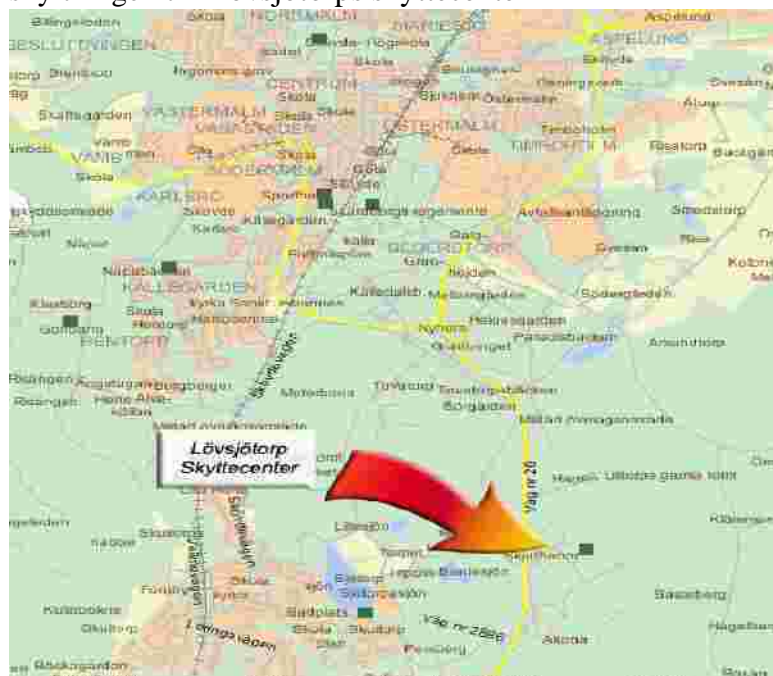

## Kartor och beskrivningar

Den här bilden visar Kråk med hotell och matsal samt Kråks Förhållande till Karlsborg.

### Koordinater

WGS 84:N 58° 29.551', E 14° 28.845' Hotellet

Denna bild visar hur skjutbana ligger i förhållande till Kråk Karlsborg.

Genom att åka riksväg 49 mot Skövde ca 50 km och därefter riksväg 26 mot Jönköping, efter en 400 meter lång tunnel tar man nästa avfart höger och följer sedan skyltningen till Lövsjötörps skyttecenter