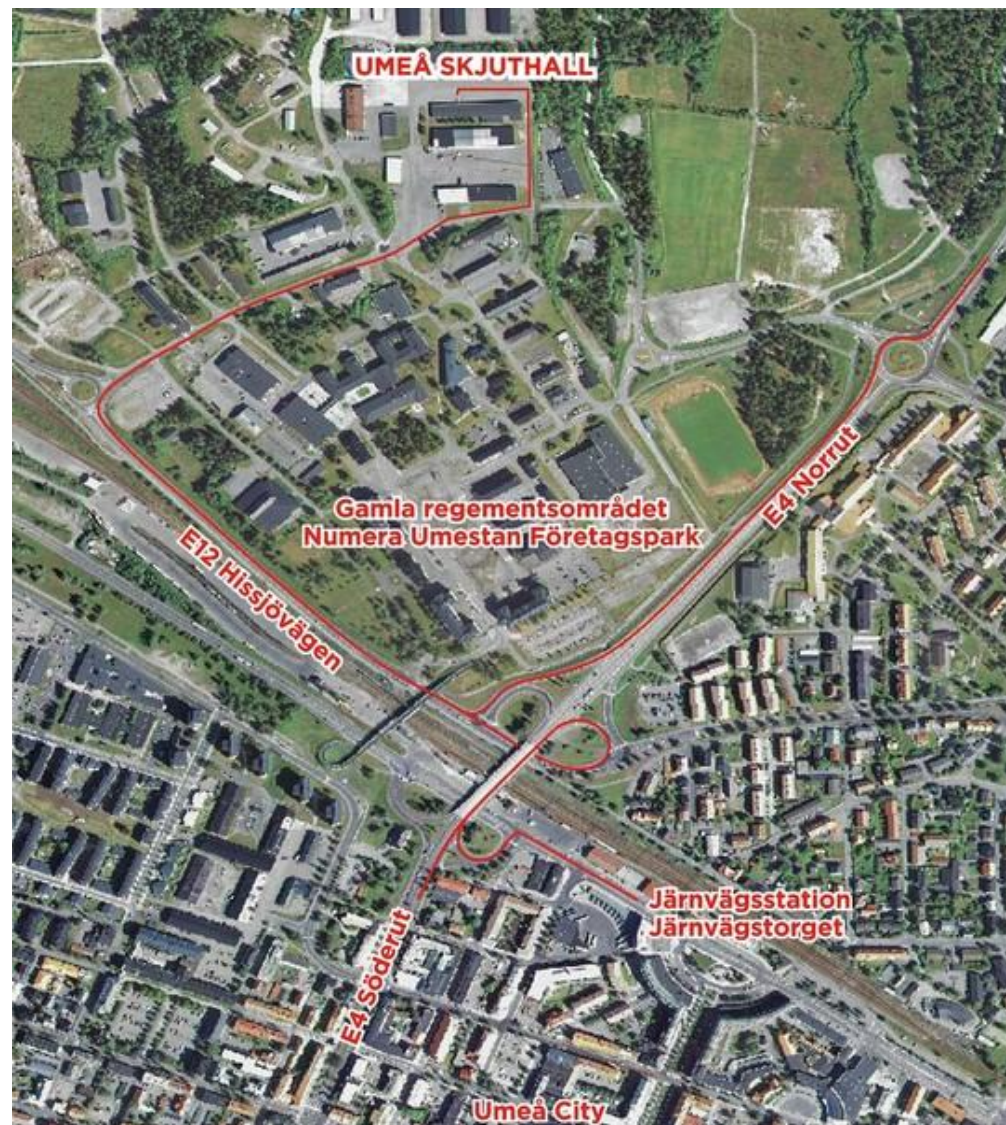

Upplysningar.....

- Stefan Thorin 070 - 744 27 02

Välkomna! Umeå Skytteförening

Bil: Sväng in mot regementsområdet vid rondellen efter Hissjövägen väster om Umeå centrum. Följ pilarna enligt kartan.

GPS: RT90: X: 7089020, Y: 1719130 - WGS84: Lat N 63° 50' 23" Lon E 20° 15' 37" - Decimal: 63.8398, 20.2605