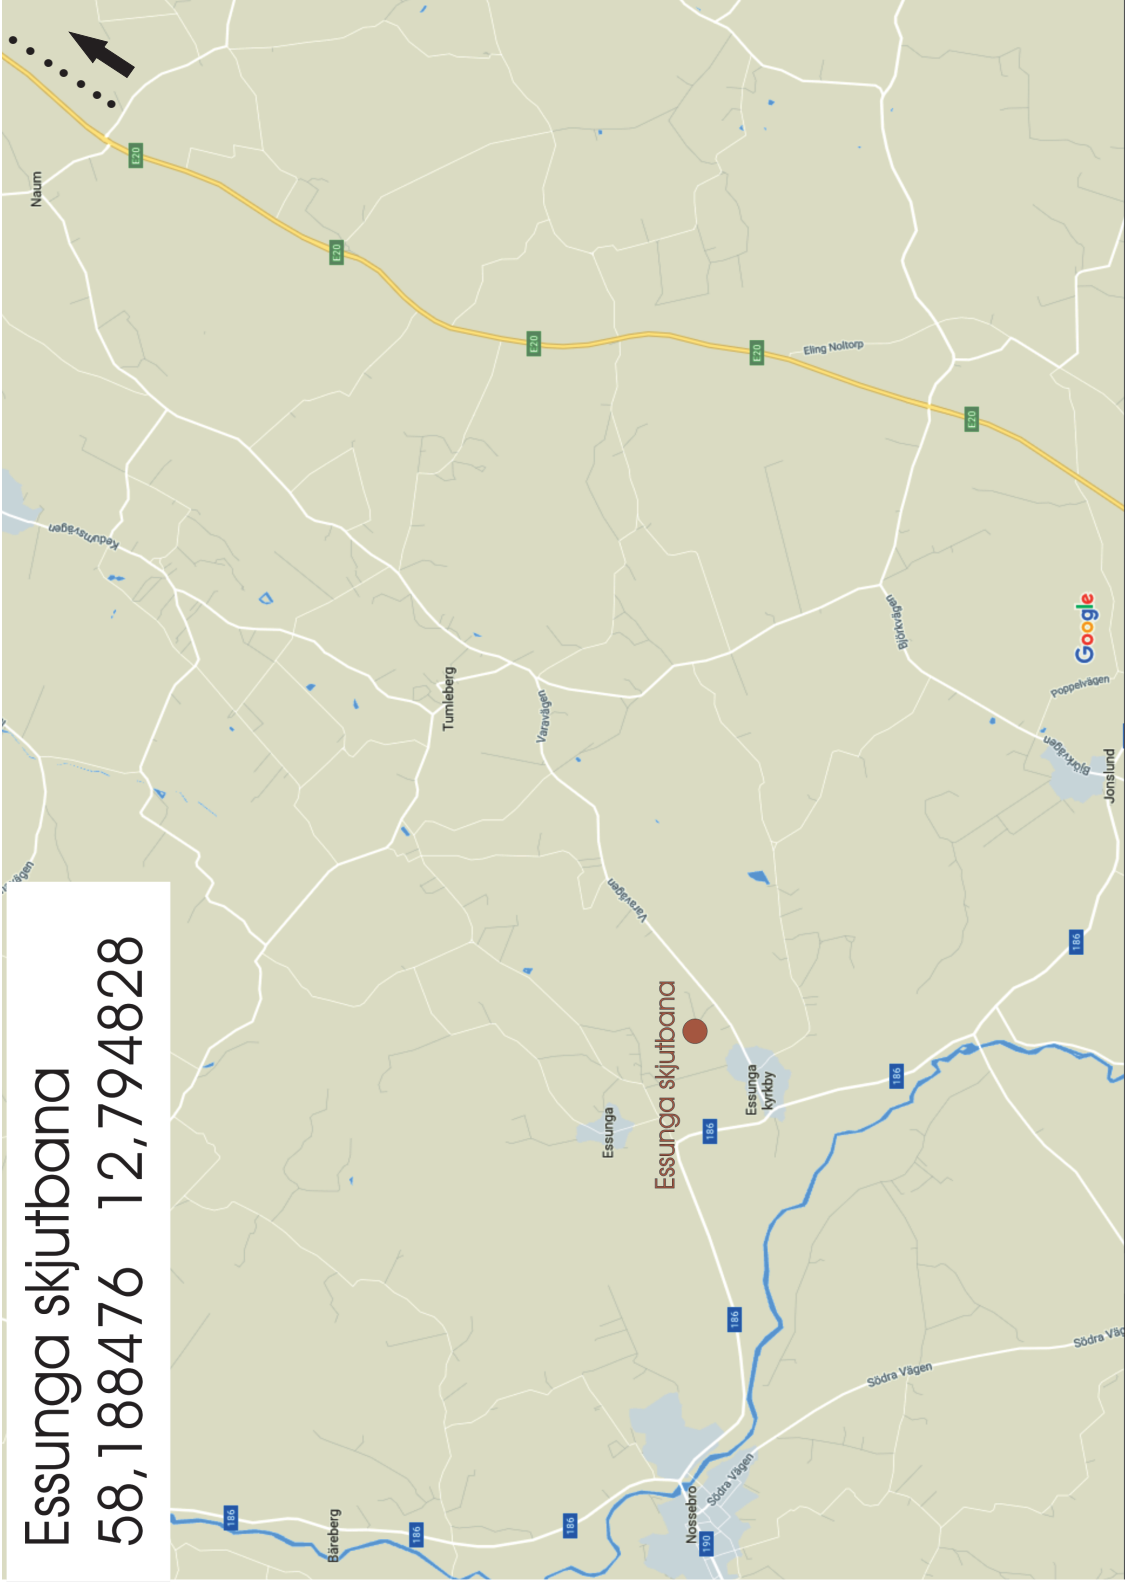

FX MADE IN SWEDEN
airguns

 **Litus Larm**

Essunga skjutbana
58,188476 12,794828

Startordning på liggande Bana - FREDAG

Lag 1 - kl. 09.00			
Tavla	Klass	Namn	Land
1	Ung	Casper Norup Bertelsen	Dan
2	Sen	Anders Petersson	Swe
3	Sen	Johan Olav Ågotnes	Nor
4	Ung	Mikkel Christiansen	Dan
5	Sen	Elin Åhlin	Swe
6	Ung	Ingrid Finnestad	Nor
7	Sen	Peter Kjaer Fink	Dan
8	Ung	Oscar Klemmedsson	Swe
9	Sen	Roger Nilsen	Nor
10	Sen	Lasse R Pedersen	Dan
11	Sen	Ingemar Månsson	Swe
12	Sen	Tor Harald Lund	Nor
13	Sen	Göran Åhlin	Swe
14	Sen	Peter Sørli	Nor
15	Sen	Allan Hansen	Dan