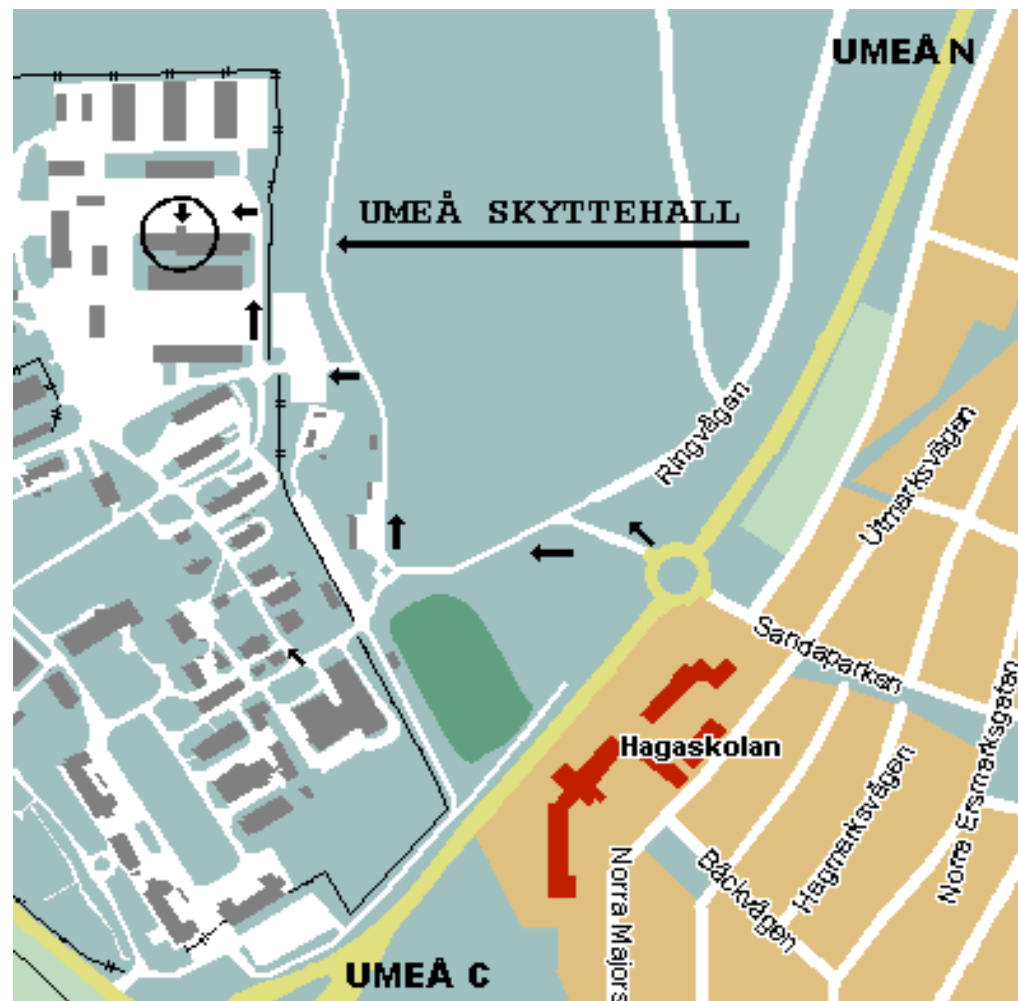

Umeå 2020-02-01

Karta: Hitta till skyttehallen, se även hemsidan: www.Umea.AC-Skytte.com

Bil: Sväng in mot regementsområdet vid rondellen vid Hagarondellen norr om Umeå centrum. Följ pilarna enligt kartan