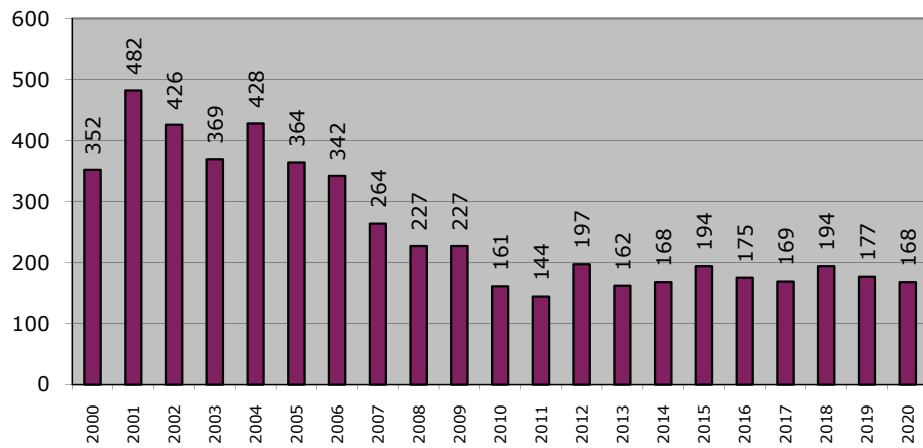

Sammanställning av antalet startande i korthåll 2000 - 2020

År	Bastuträsk	Bjurholm-Bal	Björkfors	Bureå	Burträsk	Drängsmark	Flarken	I 20	Karlsbäck	Marsfjäll	Ramselefors	Robertsfors	Rundvik	Skellefteå	Stensele	Umeå	Vännäs	Ånäset	Startar	Föreningar
2000		15	4		4		8		24	35					7	28	16	1	352	10
2001	16		4	11	8	8	8	3	23	35					10	32	10		482	12
2002	8		4	7	8	9	10		18	29	16					30	13		426	11
2003	6		4	5	6	4	8		20	24					8	36	17		369	11
2004	11		4	3	4	5			27	32					6	33	21		428	11
2005	15		4	3	4	7			24	38					15	24	9		364	10
2006	6		4	5	5	5			23	32	7				3	28	15		342	11
2007						8			26	33						28	4		264	5
2008						9			21	31						31	2		227	5
2009						8			30	28						25			227	4
2010						8		2	29	29						27			161	4
2011						6			28	28						28			144	3
2012						5			33	33				2		22	13		197	5
2013						4			26	26				2		20	11		162	5
2014						6			22	22				2		20	13		168	5
2015						5			36	36		2	2			17	10		194	6
2016						5			36	36						16	13		175	4
2017						4			35	35						16	9		169	4
2018						4			48	48						17	8		194	4
2019						4			42	42						14	8		177	4
2020						5			31	31						19	5		168	4
Totalt	62	15	28	34	39	119	34	5	3	236	683	23	2	8	49	511	197	1	5390	18

Totalt antal startar