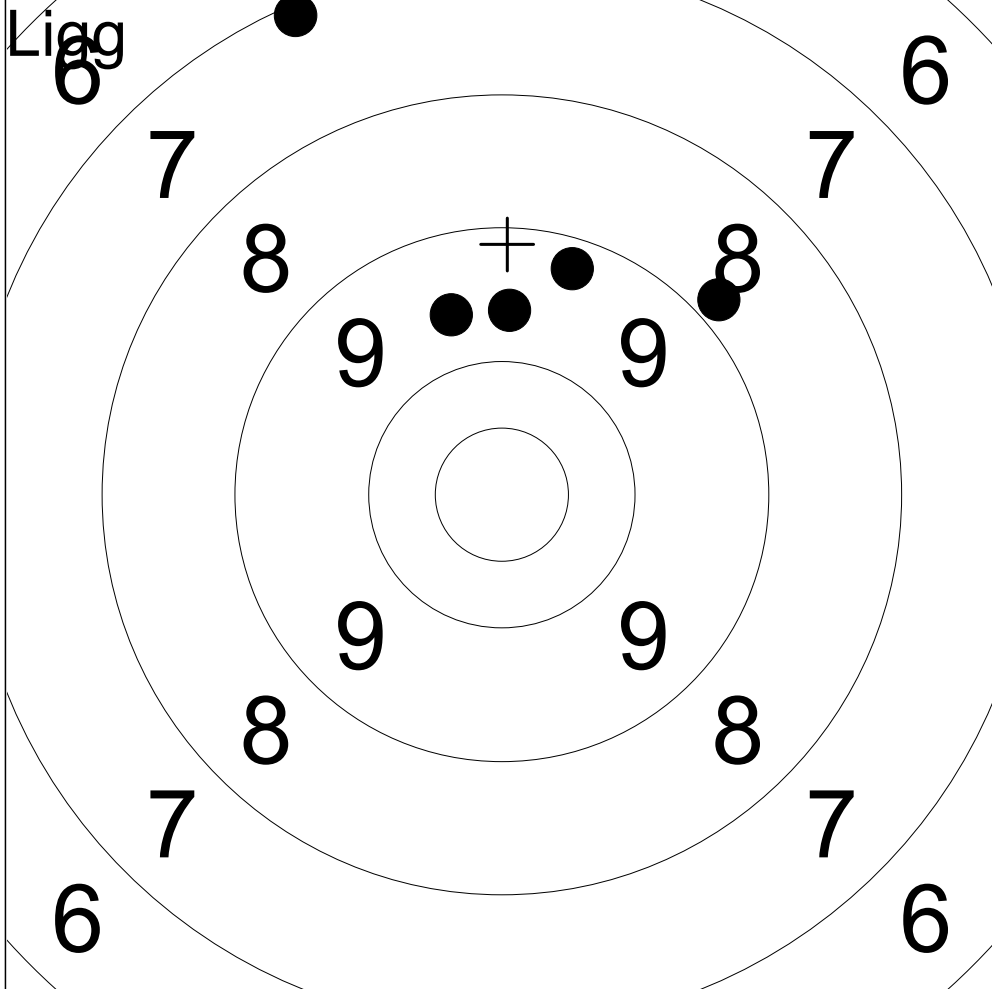

1:	9.8	↗
2:	10.0	↘
3:	10.6x	→
4:	10.0	→
5:	9.8	↘

Serie	48
Total	291

1:	10.7x	↖
2:	10.9x	→
3:	9.4	↗
4:	10.0	↑
5:	9.5	↘

Serie	48
Total	339

1:	7.1	↖
2:	9.6	↑
3:	9.6	↖
4:	9.3	↖
5:	8.8	↗

Serie	42
Total	255

1:	8.2	↖
2:	7.8	↑
3:	8.9	→
4:	8.1	↗
5:	9.6	↑

Serie	40
Total	295

1:	9.4	↘
2:	9.4	→
3:	9.9	↙
4:	9.9	↘
5:	9.9	↘

Serie	45
Total	275

1:	10.5x	↗
2:	9.8	↘
3:	10.2	↗
4:	9.7	↘
5:	10.0	↘

Serie	48
Total	323

Skjutlag  
3

Tavla  
6