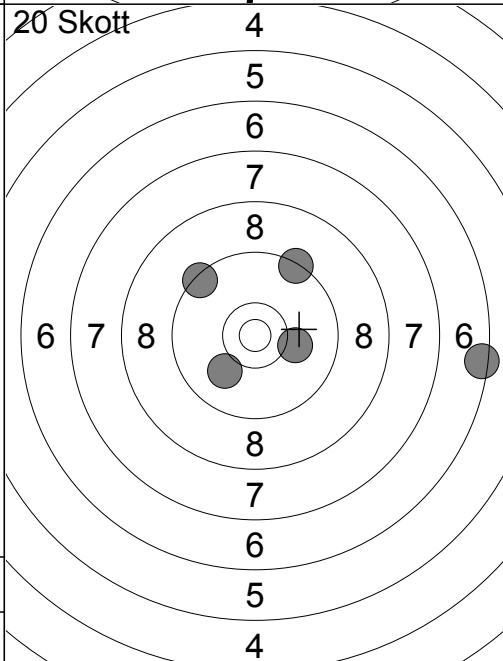

Serie 48
Total 182

- 1: 9.9 ↗
- 2: 9.8 ↖
- 3: 9.4 ↗
- 4: 9.7 ↘
- 5: 10.1 ↗
- 6: 10.6x ↘
- 7: 9.5 ↘
- 8: 9.8 ↘
- 9: 10.7x ↘
- 10: 10.2 ↘

Serie 94
Total 0

- 1: 10.7x ↘
- 2: 9.7 →
- 3: 10.4x →
- 4: 10.1 ↖
- 5: 9.9 →

Serie 48
Total 48

- 6: 10.0 ↖
- 7: 10.3x ↘
- 8: 10.4x ↖
- 9: 9.2 ↘
- 10: 9.7 ↗

Serie 48
Total 96

- 11: 10.1 →
- 12: 9.4 ↖
- 13: 9.3 ↗
- 14: 6.4 →
- 15: 10.0 ↘

Serie 44
Total 140

- 16: 9.6 ↘
- 17: 8.9 ↗
- 18: 10.5x ↘
- 19: 9.6 ↘
- 20: 7.2 ↖