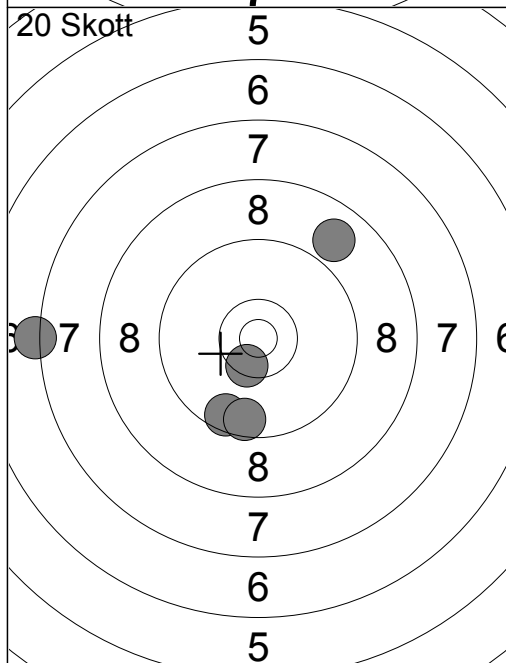

Serie 48
Total 182

- 1: 9.9 ↗
- 2: 9.8 ↖
- 3: 9.4 ↗
- 4: 9.7 ↘
- 5: 10.1 ↗
- 6: 10.6x ↘
- 7: 9.5 ↘
- 8: 9.8 ↘
- 9: 10.7x ↘
- 10: 10.2 ↘

Serie 94
Total 0

- 1: 10.7x ↘
- 2: 9.7 →
- 3: 10.4x →
- 4: 10.1 ↖
- 5: 9.9 →

Serie 48
Total 48

- 6: 10.0 ↖
- 7: 10.3x ↘
- 8: 10.4x ↖
- 9: 9.2 ↘
- 10: 9.7 ↗

Serie 48
Total 96

- 11: 10.1 →
- 12: 9.4 ↖
- 13: 9.3 ↗
- 14: 6.4 →
- 15: 10.0 ↘

Serie 44
Total 140

- 16: 9.6 ↘
- 17: 8.9 ↗
- 18: 10.5x ↘
- 19: 9.6 ↘
- 20: 7.2 ↖