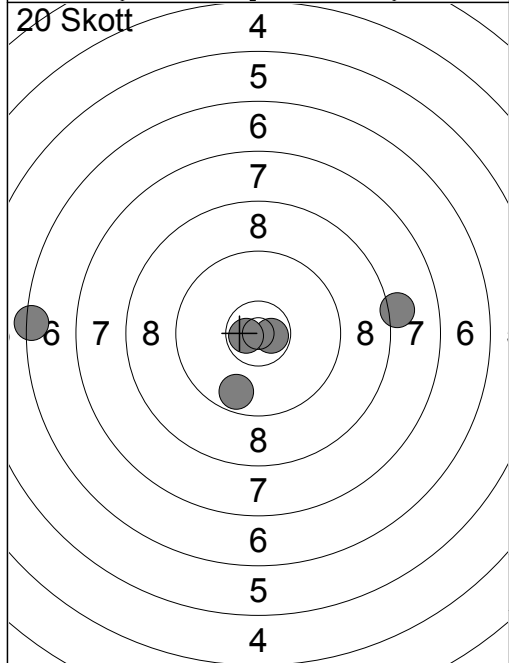

11:	8.1	→
12:	9.7	↘
13:	10.7x	→
14:	6.4	←
15:	10.7x	←
Serie		43
Total		141