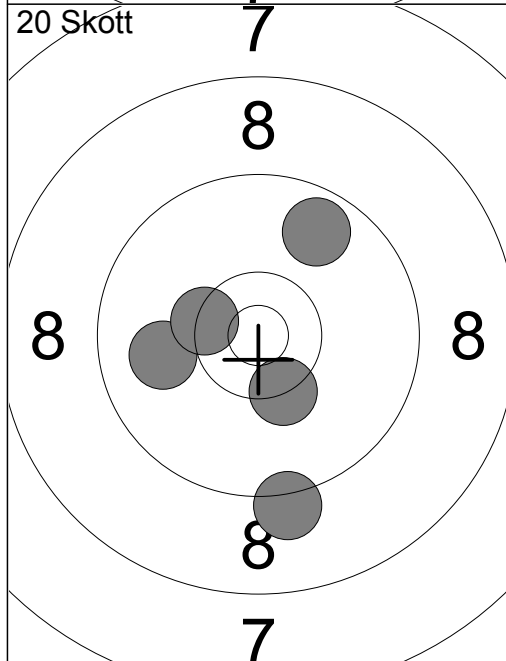

Serie 48
Total 182

- 1: 9.9 ↗
- 2: 9.8 ↖
- 3: 9.4 ↗
- 4: 9.7 ↘
- 5: 10.1 ↗
- 6: 10.6x ↘
- 7: 9.5 ↘
- 8: 9.8 ↘
- 9: 10.7x ↘
- 10: 10.2 ↘

Serie 94
Total 0

- 1: 10.7x ↘
- 2: 9.7 →
- 3: 10.4x →
- 4: 10.1 ↖
- 5: 9.9 →

Serie 48
Total 48

- 6: 10.0 ↖
- 7: 10.3x ↘
- 8: 10.4x ↖
- 9: 9.2 ↘
- 10: 9.7 ↗

Serie 48
Total 96

- 11: 10.1 →
- 12: 9.4 ↖
- 13: 9.3 ↗
- 14: 6.4 →
- 15: 10.0 ↘

Serie 44
Total 140

- 16: 9.6 ↘
- 17: 8.9 ↗
- 18: 10.5x ↘
- 19: 9.6 ↘
- 20: 7.2 ↖