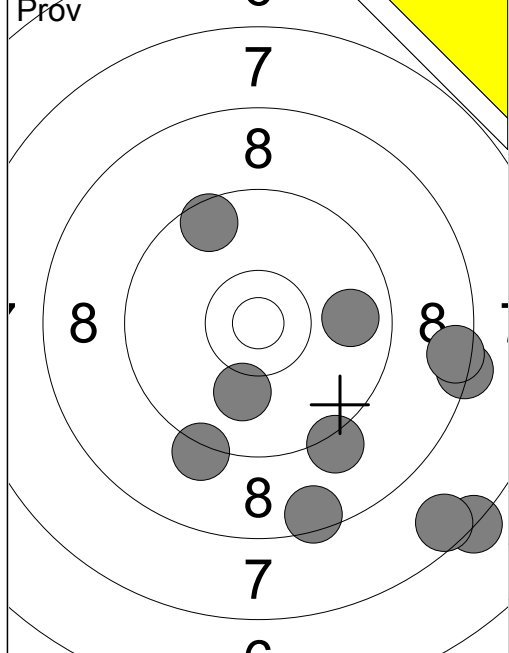

1:	7.3	↘
2:	9.2	↘
3:	10.1	↘
4:	8.5	↘
5:	7.6	↘
6:	9.2	↘
7:	8.3	→
8:	9.8	→
9:	8.5	→
10:	9.6	↗
Serie		84
Total		0