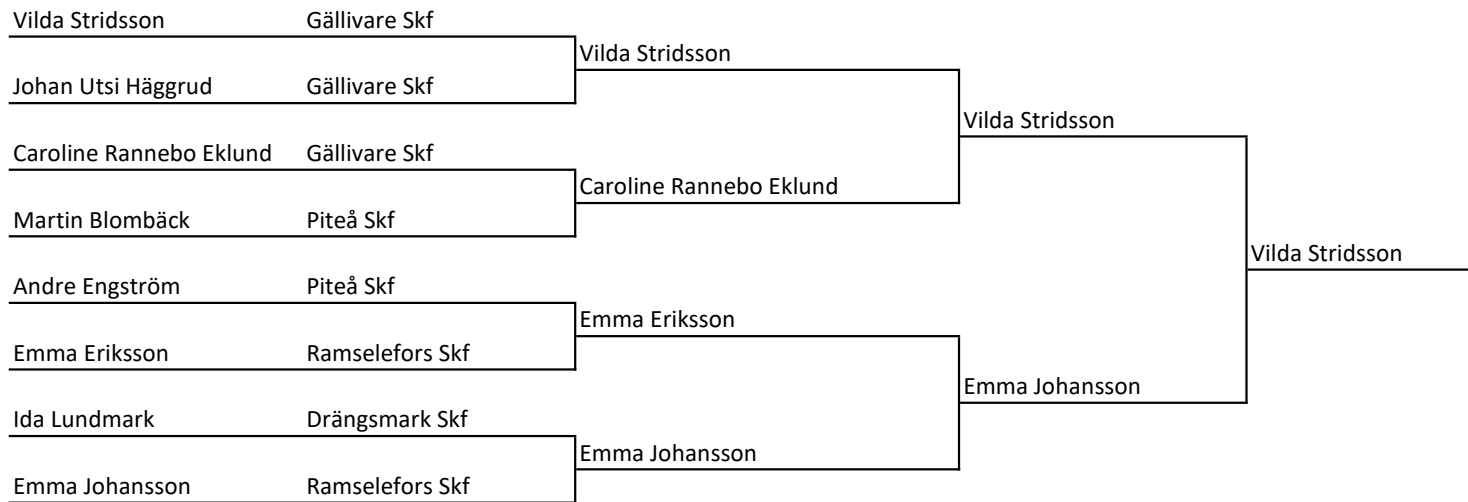

1. 1 Vilda Stridsson
2. 2 Emma Johansson
3. 3 Caroline Rannebo Eklund
4. 3 Emma Eriksson