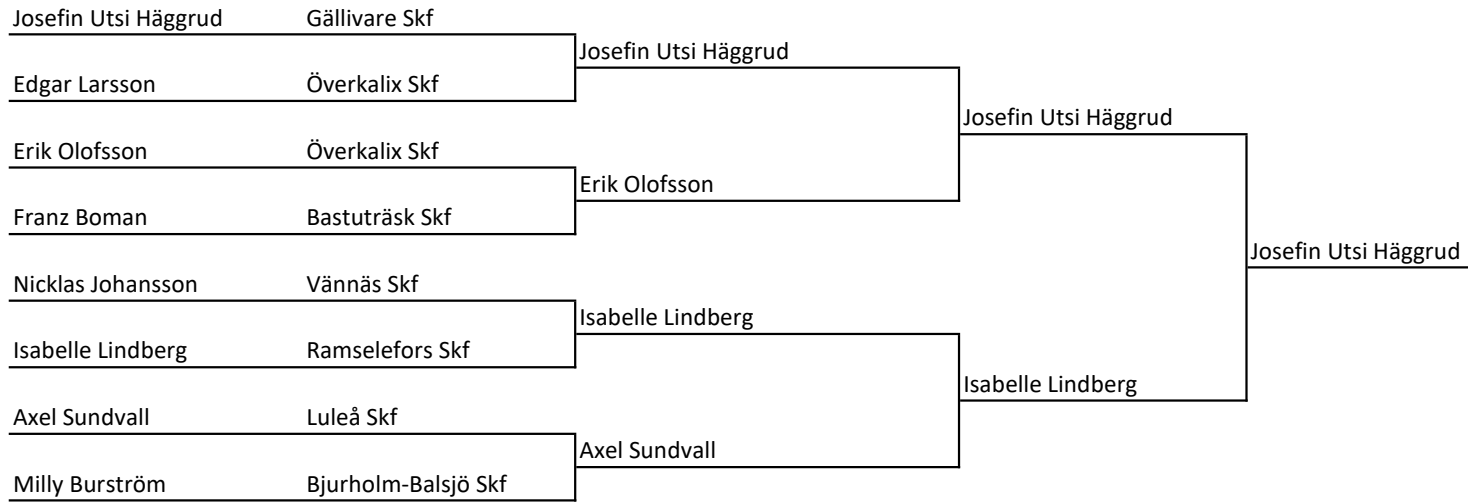

Sittfinal

1. 1 Josefin Utsi Håggrud
2. 2 Isabelle Lindberg
3. 3 Erik Olofsson
4. 3 Axel Sundvall

Ståfinal